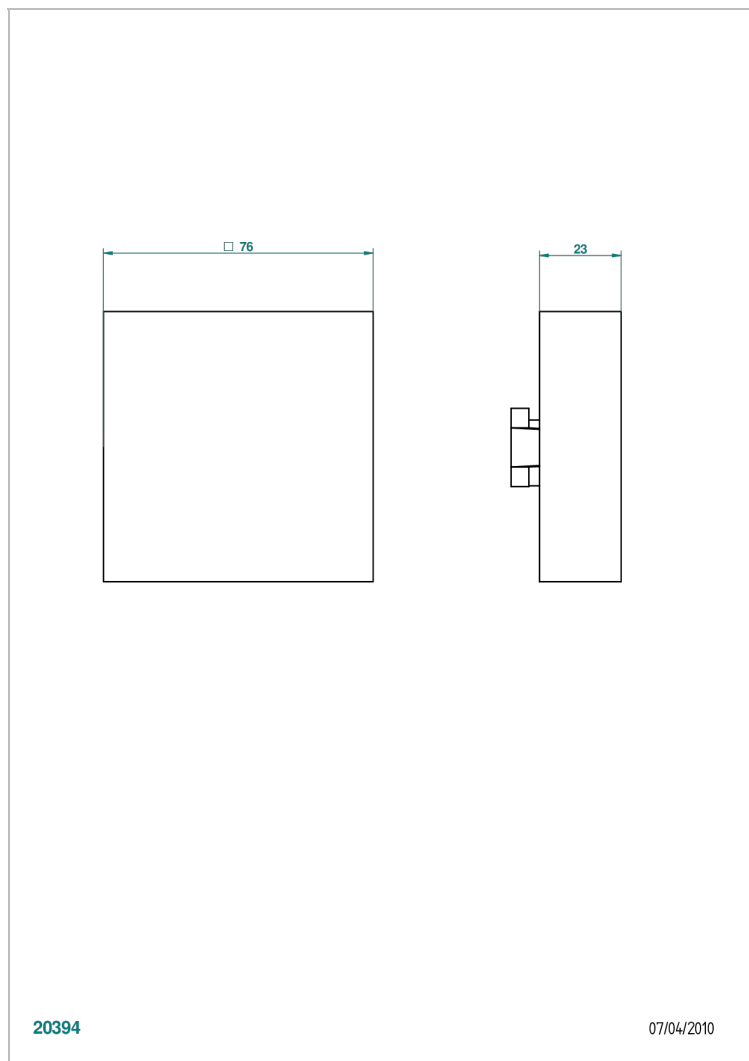

# MASQUE DE FEMME METAL LISSE

A2U-301GEBUS

THG<sup>®</sup>  
PARIS

Volant + rosace sous volant pour vidage Geberit standard américain

20394

07/04/2010

## CARACTÉRISTIQUES

- Masque de Femme Métal lisse
- Volant + rosace sous volant pour vidage Geberit standard américain