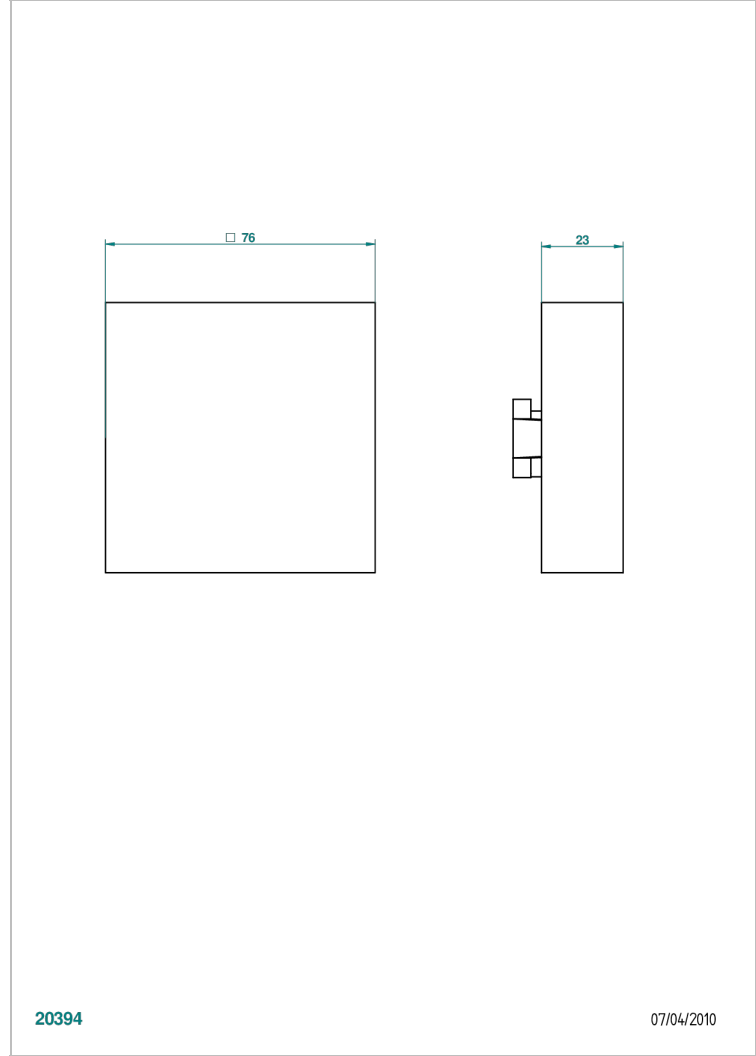

MASQUE DE FEMME, METAL LISO

A2U-301GEBUS

Control knob for geberit waste overflow

THG[®]
PARIS

20394

07/04/2010

CARACTERÍSTICAS

- Masque de Femme, metal liso
- Control knob for geberit waste overflow