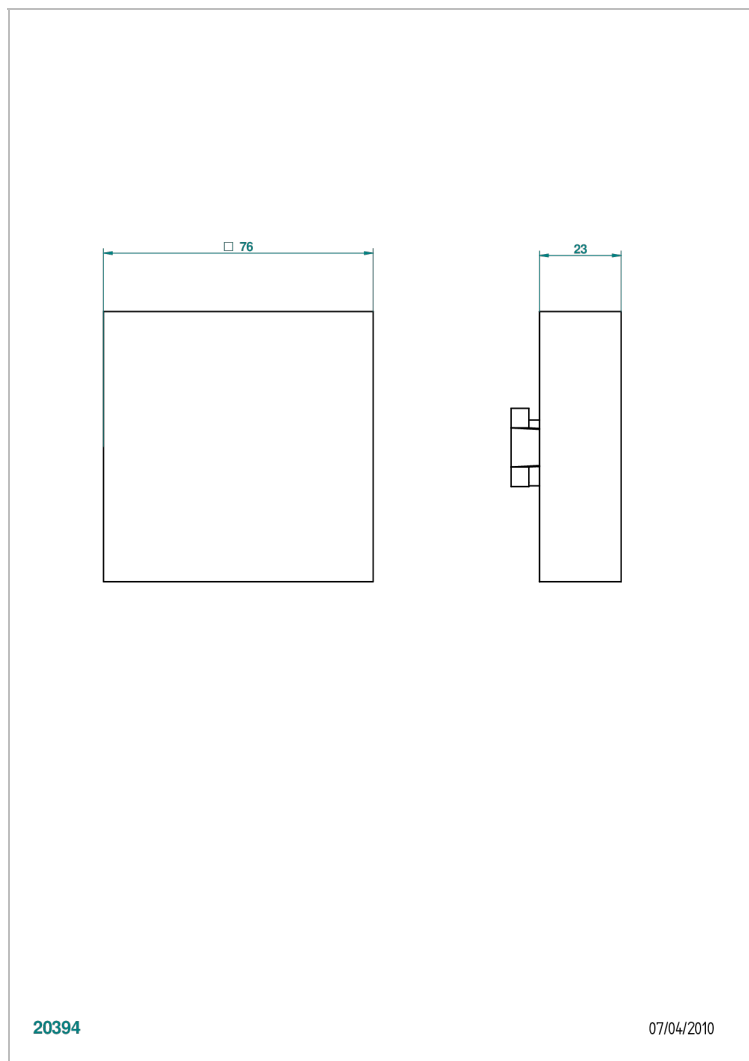

MASQUE DE FEMME SMOOTH METAL

A2U-301GEBUS

THG[®]
PARIS

Control knob for Geberit waste overflow

20394

07/04/2010

CHARACTERISTIC

- Masque de Femme Smooth metal
- Control knob for Geberit waste overflow