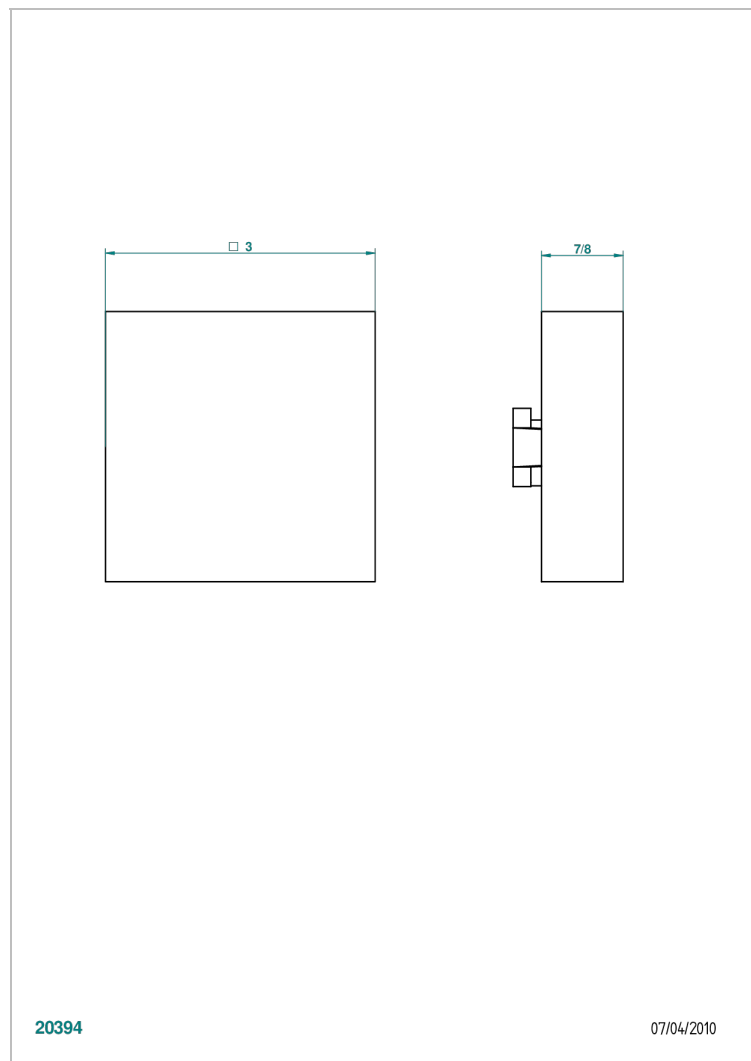

# MASQUE DE FEMME METAL LISSE

A2U-301GEBUS

THG<sup>®</sup>  
PARIS

Volant + rosace sous volant pour vidage Geberit standard américain

20394

07/04/2010

## CARACTÉRISTIQUES

- Masque de Femme Métal lisse
- Volant + rosace sous volant pour vidage Geberit standard américain