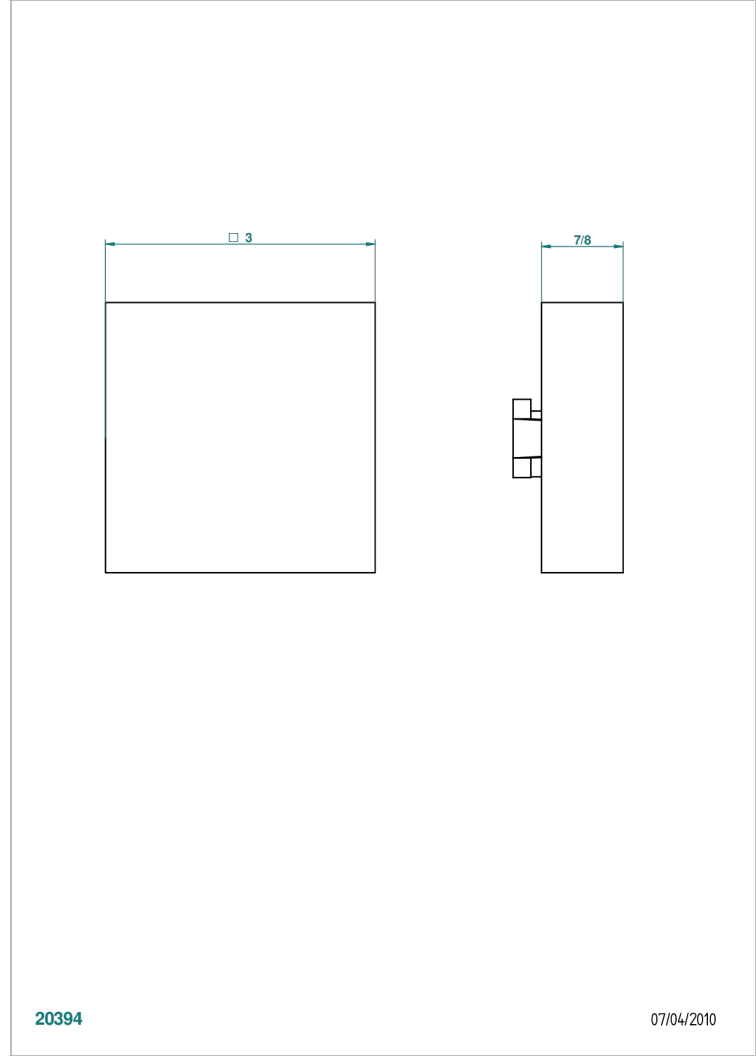

MASQUE DE FEMME, METAL LISO

A2U-301GEBUS

Control knob for geberit waste overflow

THG[®]
PARIS

20394

07/04/2010

CARACTERÍSTICAS

- Masque de Femme, metal liso
- Control knob for geberit waste overflow