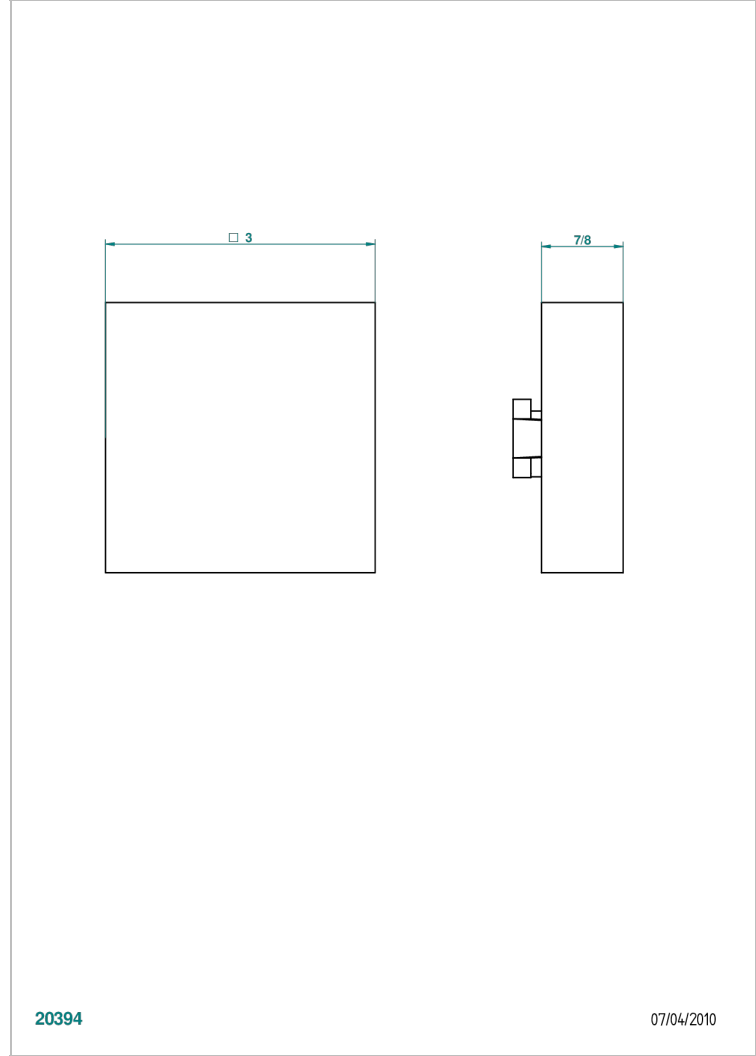

MASQUE DE FEMME SMOOTH METAL

A2U-301GEBUS

Control knob for Geberit waste overflow

THG[®]
PARIS

20394

07/04/2010

CHARACTERISTIC

- Masque de Femme Smooth metal
- Control knob for Geberit waste overflow