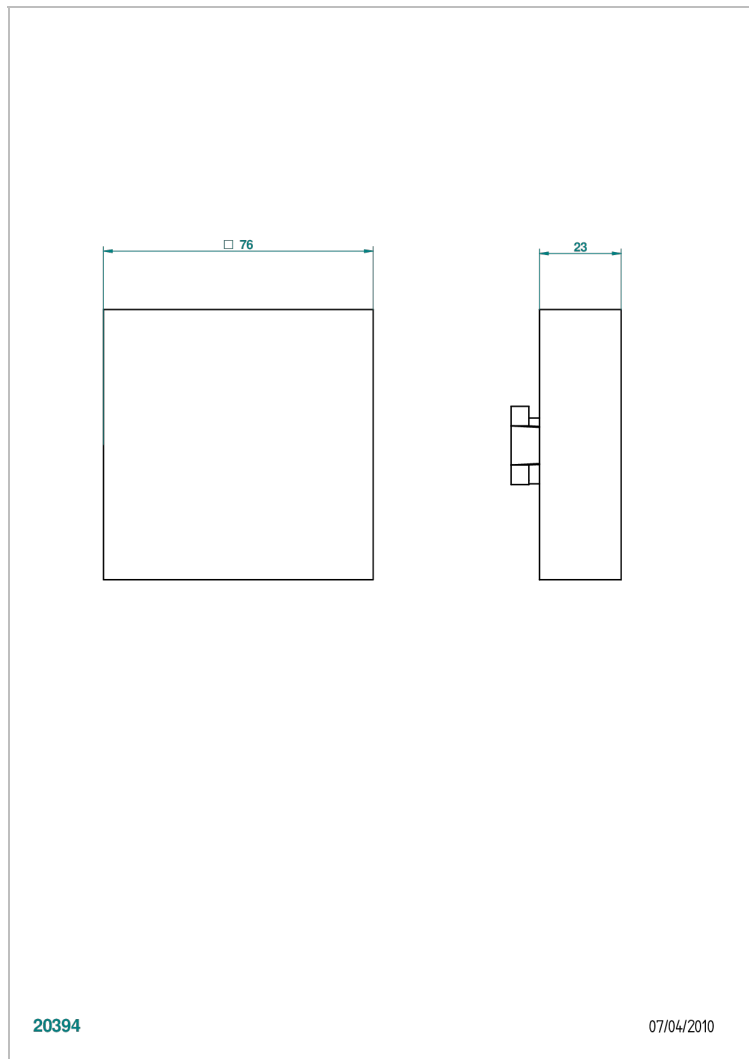

# MASQUE DE FEMME METAL GRAVE

A2T-301GEBUS

THG<sup>®</sup>  
PARIS

Volant + rosace sous volant pour vidage Geberit standard américain

20394

07/04/2010

## CARACTÉRISTIQUES

- Masque de Femme Métal gravé
- Volant + rosace sous volant pour vidage Geberit standard américain