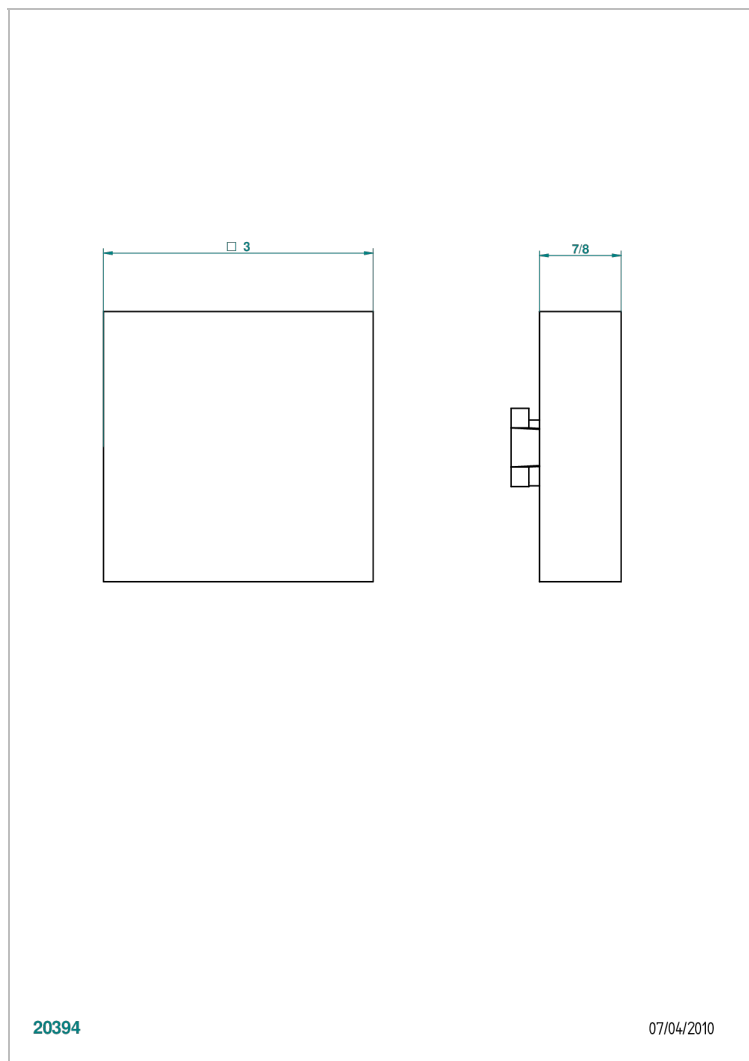

MASQUE DE FEMME METAL GRAVE

A2T-301GEBUS

THG[®]
PARIS

Volant + rosace sous volant pour vidage Geberit standard américain

20394

07/04/2010

CARACTÉRISTIQUES

- Masque de Femme Métal gravé
- Volant + rosace sous volant pour vidage Geberit standard américain

Vieux nickel - H28