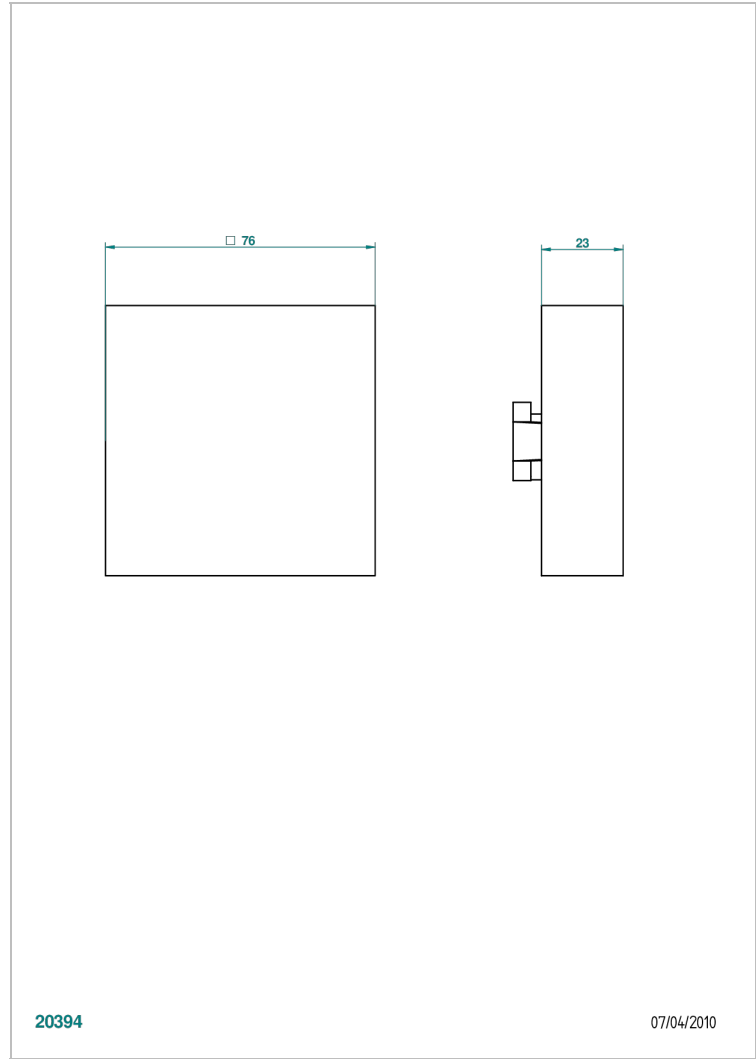

MASQUE DE FEMME SOLAIRE

A2S-301GEBUS

THG[®]
PARIS

Volant + rosace sous volant pour vidage Geberit standard américain

20394

07/04/2010

CARACTÉRISTIQUES

- Masque de Femme Solaire
- Volant + rosace sous volant pour vidage Geberit standard américain