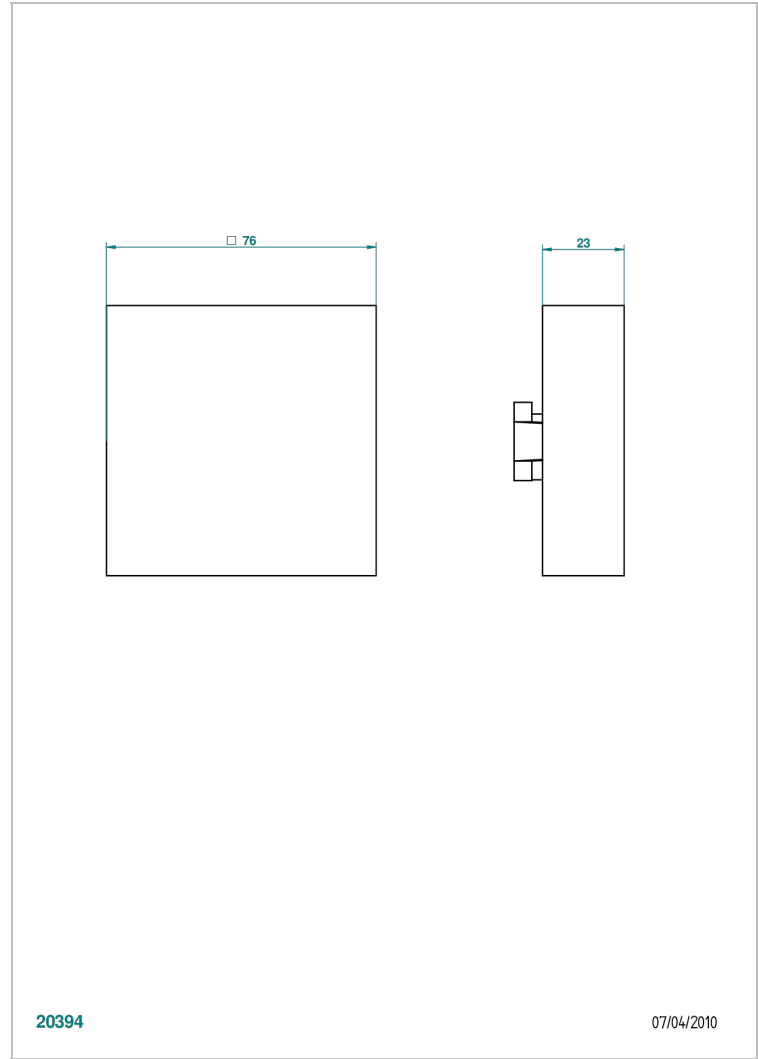

# MASQUE DE FEMME SOLAIRE

A2S-301GEBUS

Control knob for geberit waste overflow

THG<sup>®</sup>  
PARIS

20394

07/04/2010

## CARACTERÍSTICAS

- Masque de Femme Solaire
- Control knob for geberit waste overflow