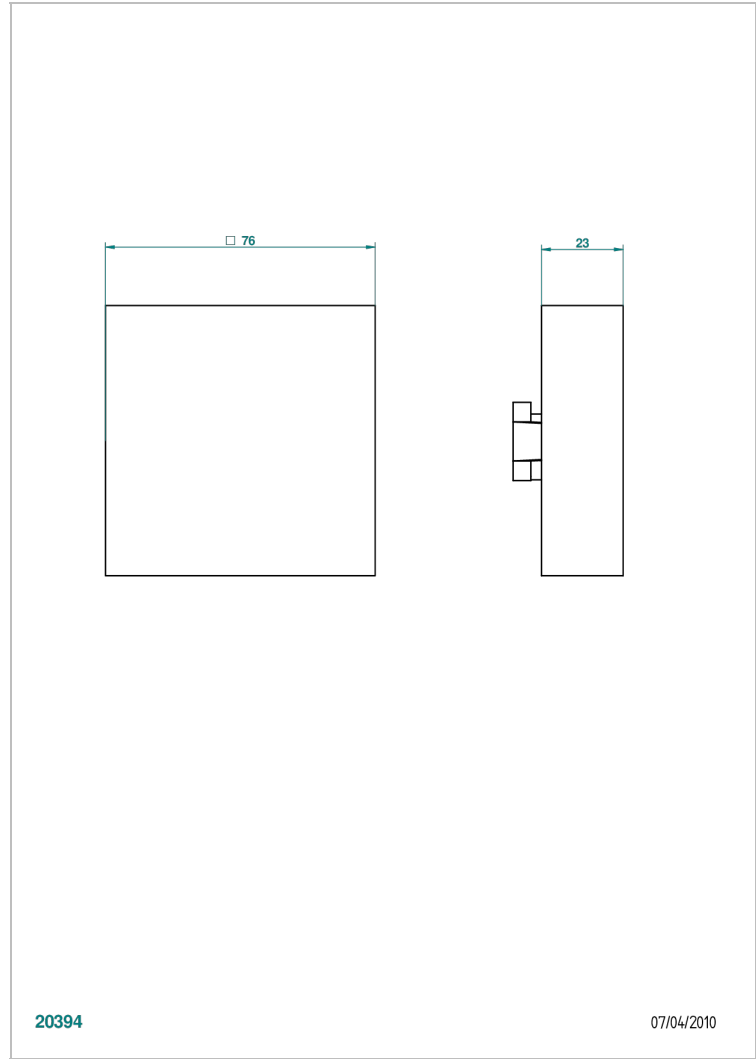

# MASQUE DE FEMME SOLAIRE

A2S-301GEBUS

Control knob for Geberit waste overflow

20394

07/04/2010

## CHARACTERISTIC

- Masque de Femme Solaire
- Control knob for Geberit waste overflow