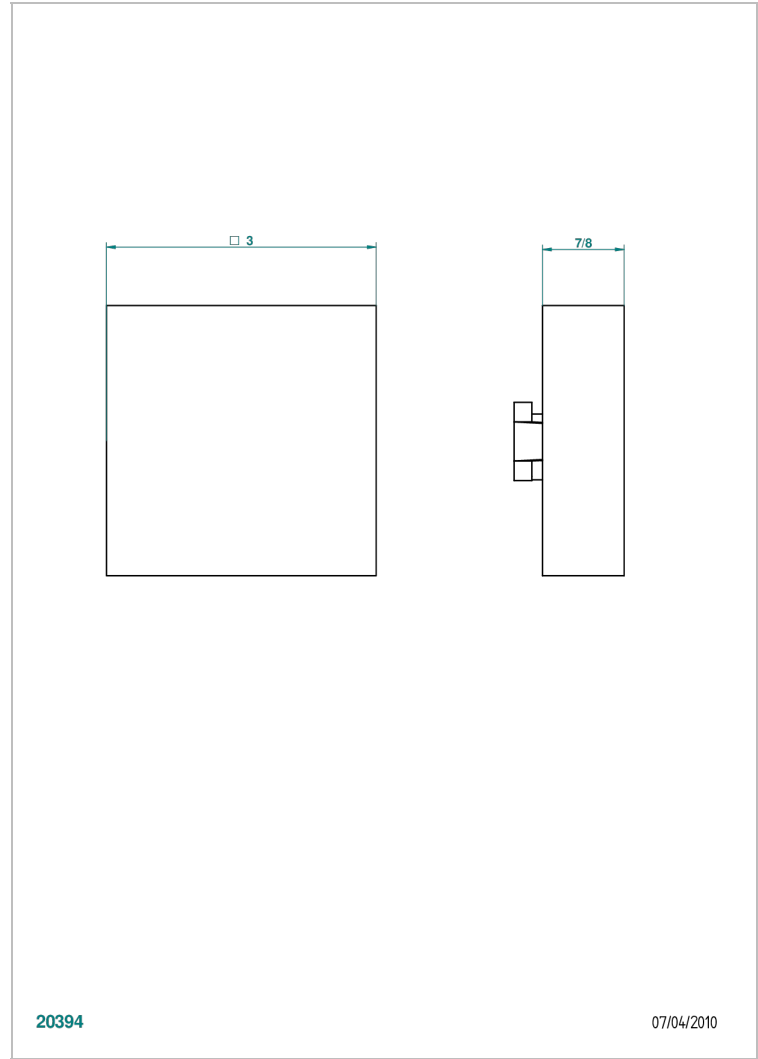

MASQUE DE FEMME SOLAIRE

A2S-301GEBUS

THG[®]
PARIS

Volant + rosace sous volant pour vidage Geberit standard américain

20394

07/04/2010

CARACTÉRISTIQUES

- Masque de Femme Solaire
- Volant + rosace sous volant pour vidage Geberit standard américain