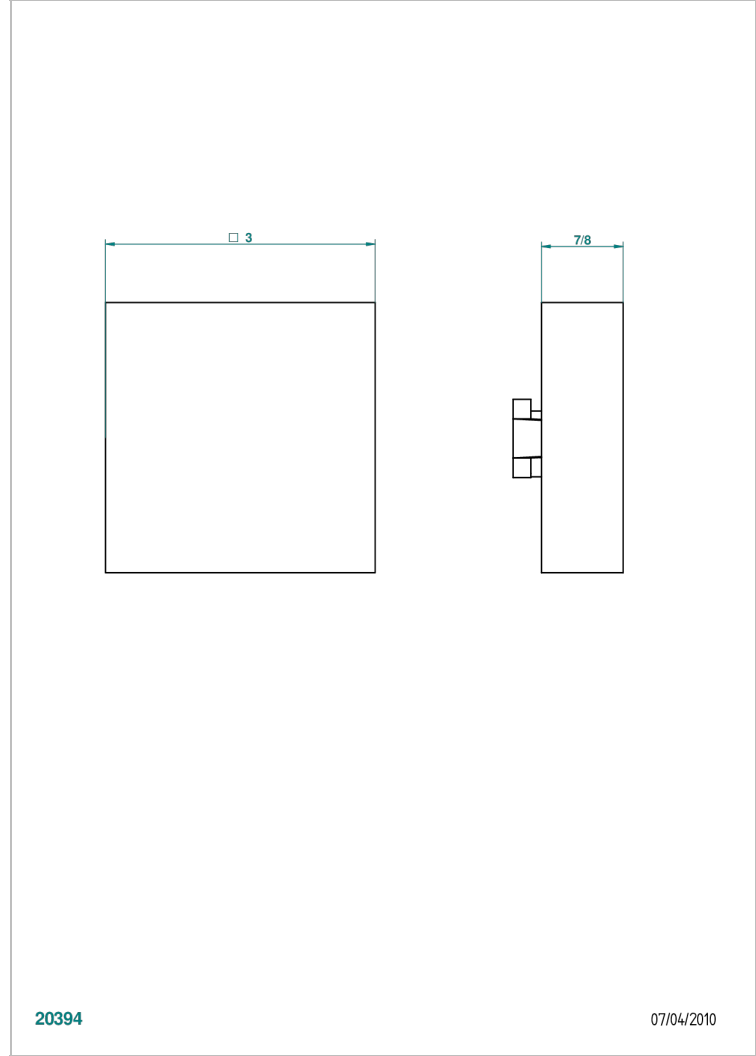

MASQUE DE FEMME SOLAIRE

A2S-301GEBUS

Control knob for geberit waste overflow

THG[®]
PARIS

20394

07/04/2010

CARACTERÍSTICAS

- Masque de Femme Solaire
- Control knob for geberit waste overflow