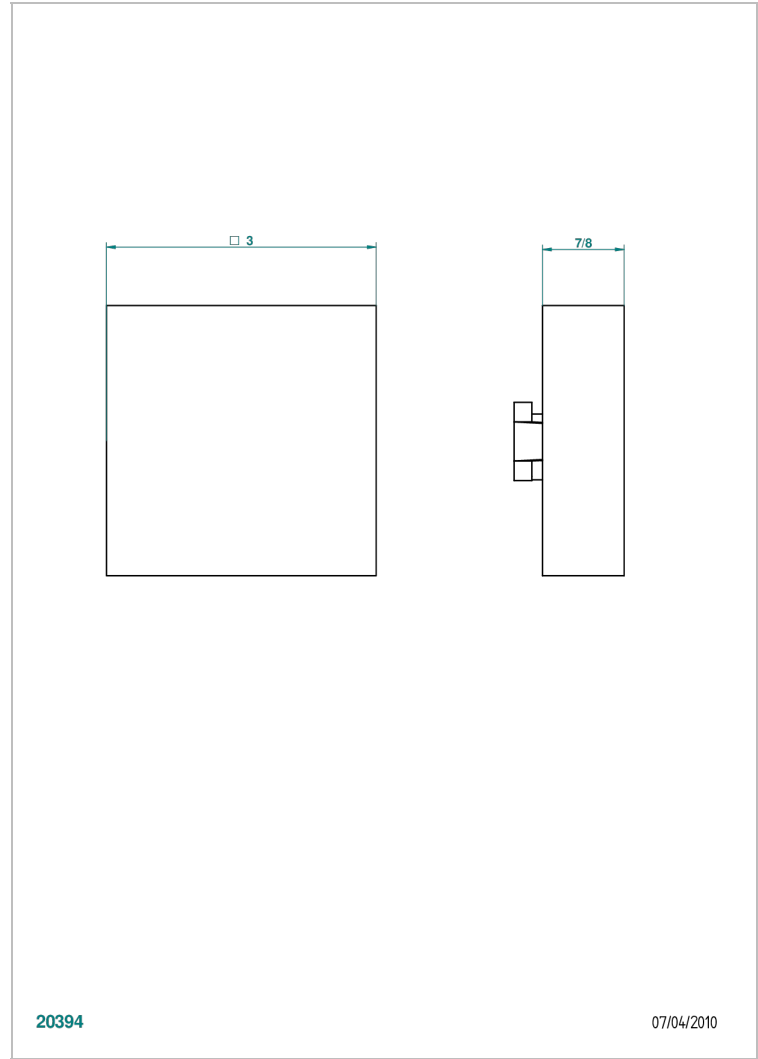

# MASQUE DE FEMME SOLAIRE

A2S-301GEBUS

Control knob for Geberit waste overflow

20394

07/04/2010

## CHARACTERISTIC

- Masque de Femme Solaire
- Control knob for Geberit waste overflow