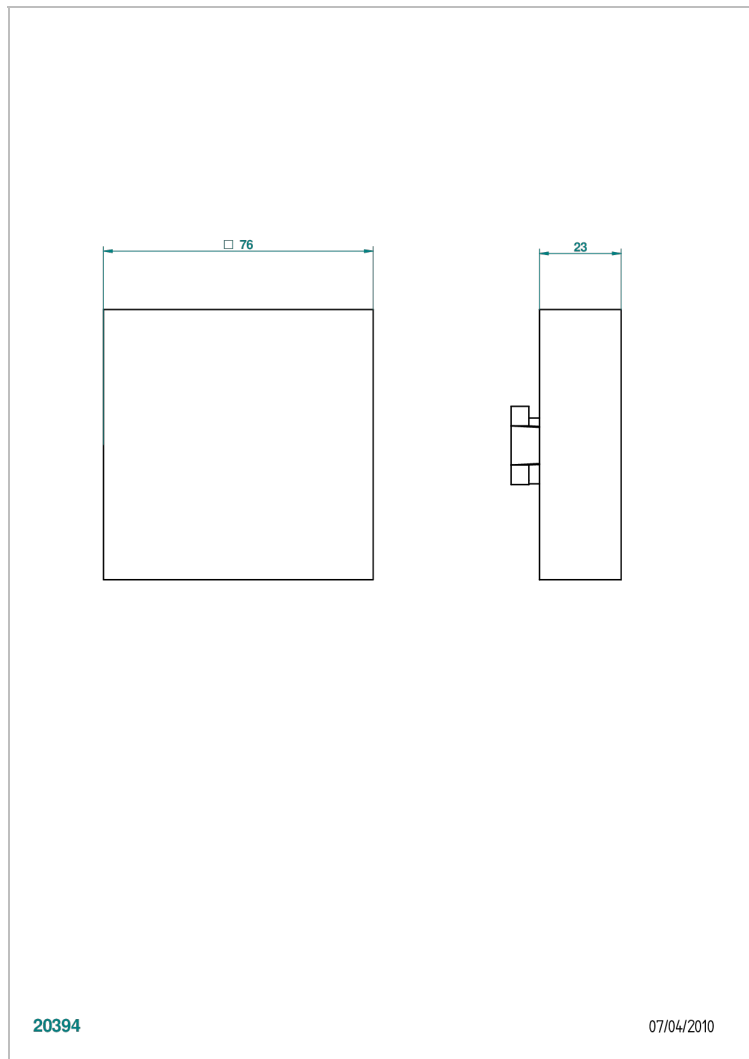

MASQUE DE FEMME LUNAIRE

A2R-301GEBUS

THG[®]
PARIS

Volant + rosace sous volant pour vidage Geberit standard américain

20394

07/04/2010

CARACTÉRISTIQUES

- Masque de Femme Lunaire
- Volant + rosace sous volant pour vidage Geberit standard américain