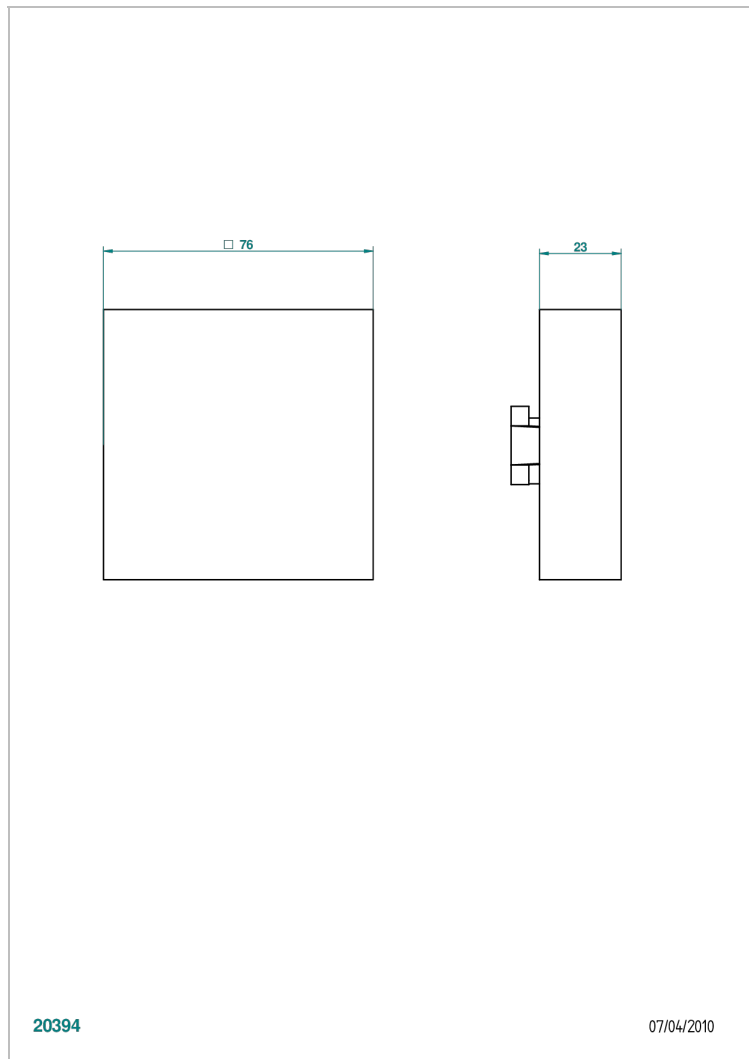

# MASQUE DE FEMME LUNAIRE

A2R-301GEBUS

THG<sup>®</sup>  
PARIS

Control knob for geberit waste overflow

## CARACTERÍSTICAS

- Masque de Femme Lunaire
- Control knob for geberit waste overflow