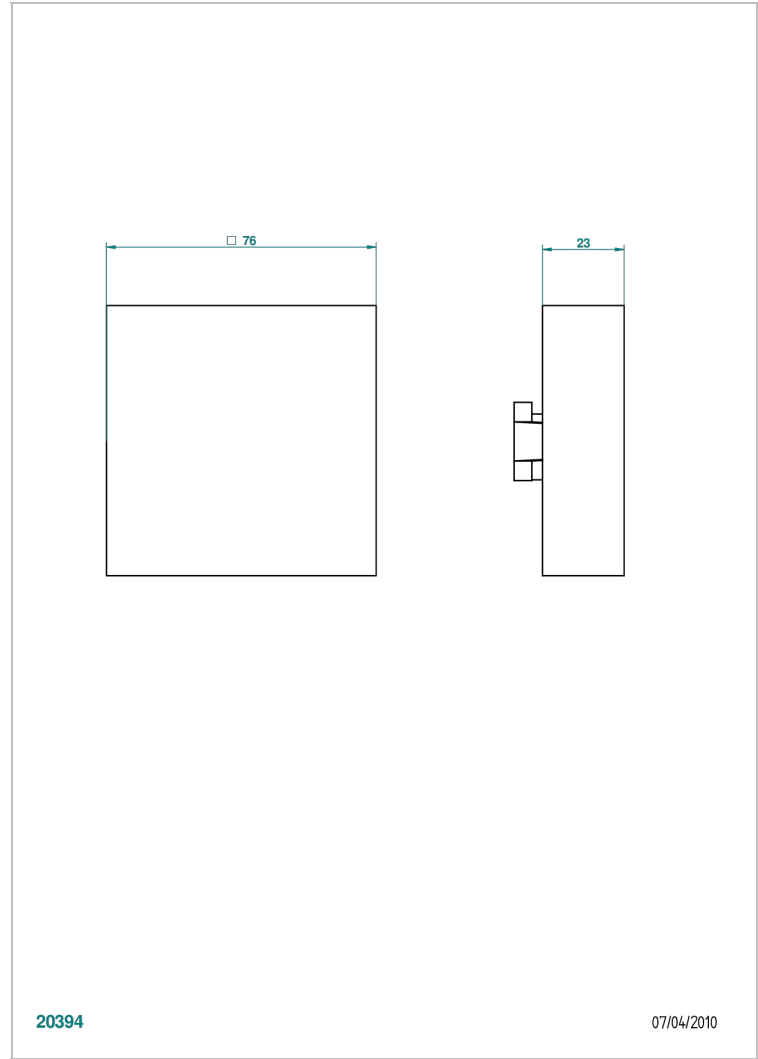

# MASQUE DE FEMME LUNAIRE

A2R-301GEBUS

Control knob for Geberit waste overflow

20394

07/04/2010

## CHARACTERISTIC

- Masque de Femme Lunaire
- Control knob for Geberit waste overflow