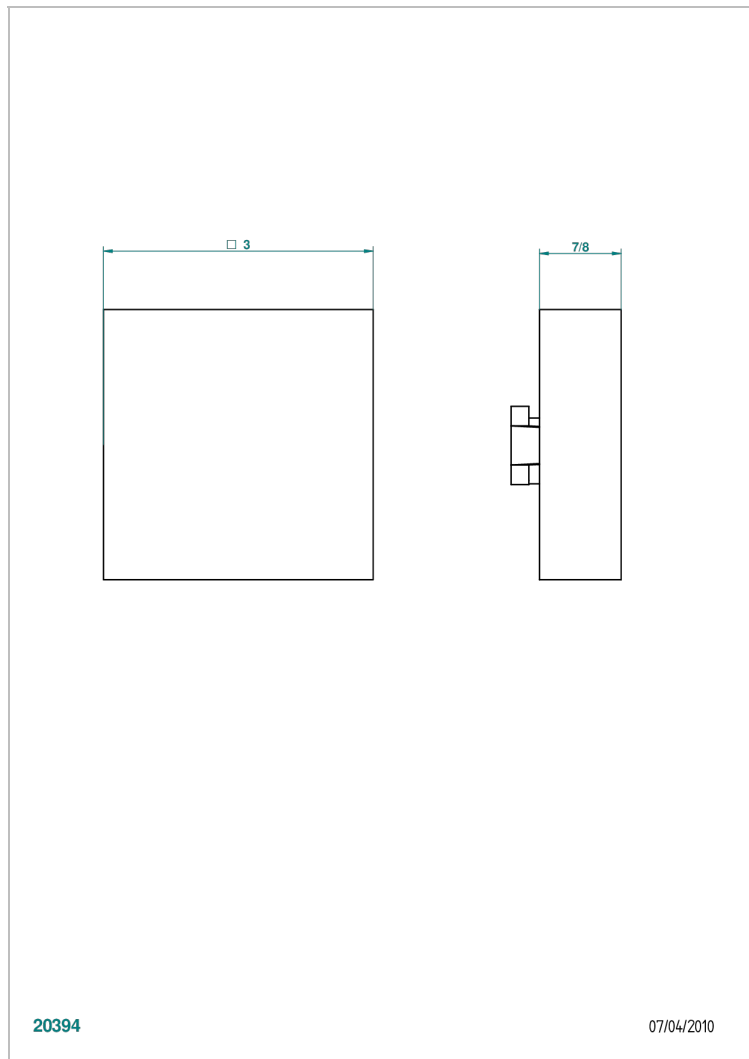

MASQUE DE FEMME LUNAIRE

A2R-301GEBUS

THG[®]
PARIS

Volant + rosace sous volant pour vidage Geberit standard américain

20394

07/04/2010

CARACTÉRISTIQUES

- Masque de Femme Lunaire
- Volant + rosace sous volant pour vidage Geberit standard américain