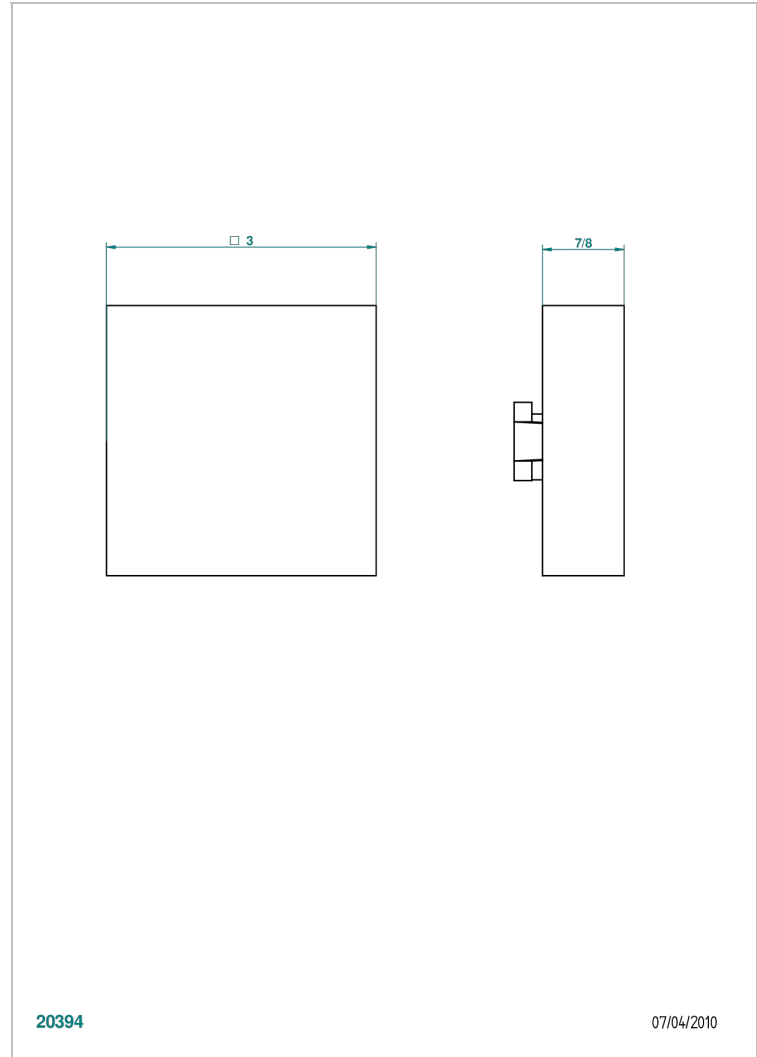

MASQUE DE FEMME LUNAIRE

A2R-301GEBUS

Control knob for Geberit waste overflow

20394

07/04/2010

CHARACTERISTIC

- Masque de Femme Lunaire
- Control knob for Geberit waste overflow

AVAILABLE FINITIONS