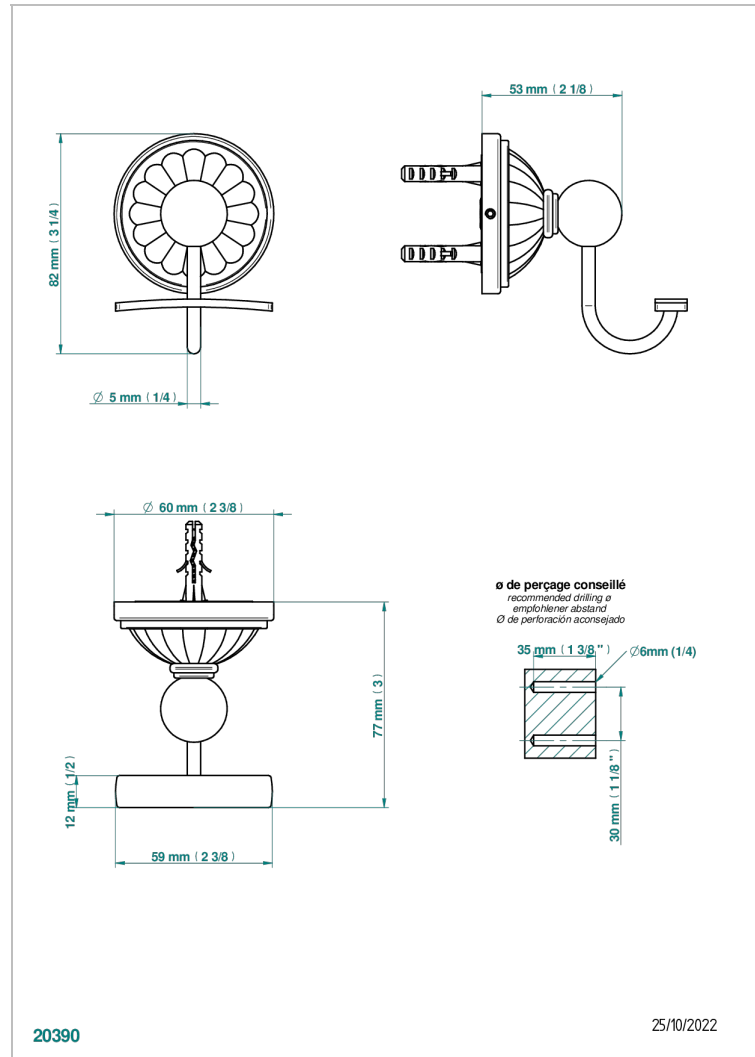

MANDARINE CRISTAL CLAIR

U1D-510

Porte-peignoir

THG[®]
PARIS

CARACTÉRISTIQUES

- Accessoire en laiton

FINITIONS DISPONIBLES

Bronze clair - D01
Chromé - A02
Chromé / doré - G02
Chromé mat - C02
Doré brillant - F01
Doré mat - F07

Nickel brillant - B01
Nickel mat - C01
Noir mat céramique - D30
Or pâle - F30
Or pâle mat - F31
Pvd blush - H62

Pvd blush mat - H60
Pvd couleur bronze brown - F33
Pvd couleur bronze brown - mat - F34
Pvd couleur doré - H52
Pvd couleur doré mat - H53
Pvd couleur laiton - H49

Pvd couleur laiton mat - H50
Pvd couleur nickel - H55
Pvd couleur nickel mat - H56
Pvd graphite - H64
Pvd graphite mat - H65
Pvd umber - H66

Pvd umber mat - H67
Vieux cuivre rouge mat - H07
Vieux nickel - H28