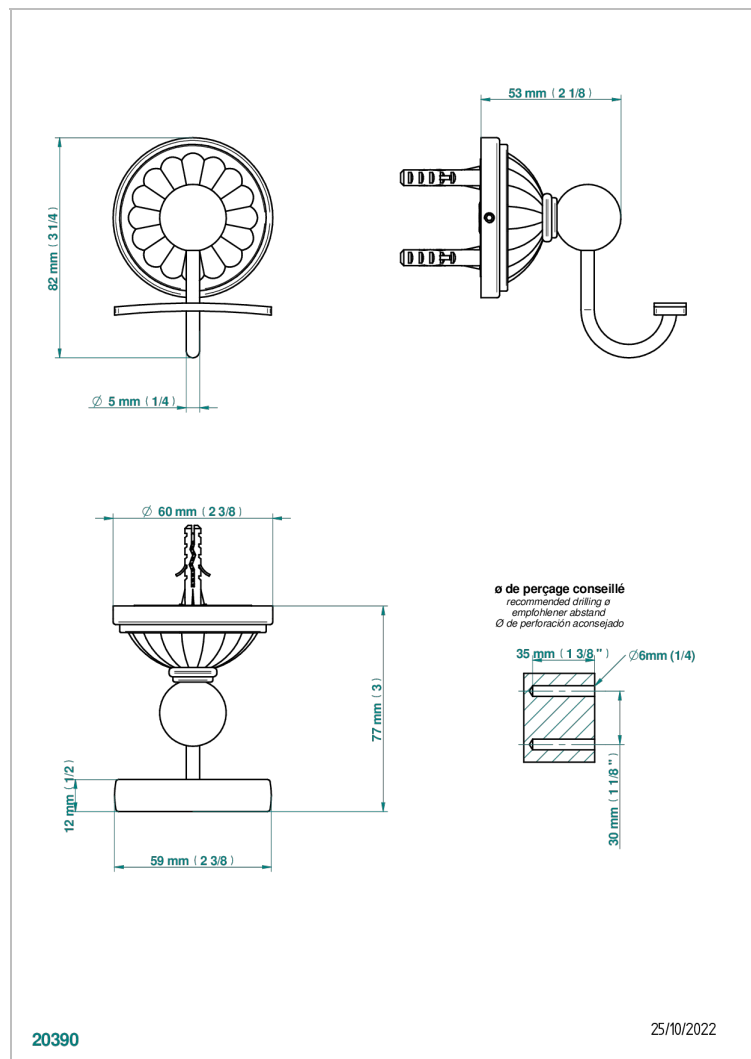

MANDARINE CRISTAL CLARO

U1D-510

Percha para albornoz

THG[®]
PARIS

CARACTERÍSTICAS

- Mandarine cristal claro
- Percha para albornoz

ACABADOS DISPONIBLES

Bronce claro - D01
Cerámica negra mate - D30
Cobre viejo mate - H07
Cromo - A02
Cromo / dorado - G02
Cromo mate - C02

Dorado - F01
Dorado mate - F07
Dorado pálido - F30
Dorado pálido mate (sin barniz) - F31
Níquel - B01
Níquel mate - C01

Níquel viejo - H28
Pvd blush - H62
Pvd blush mate - H60
Pvd color latón - H49
Pvd color latón mate - H50
Pvd color níquel - H55