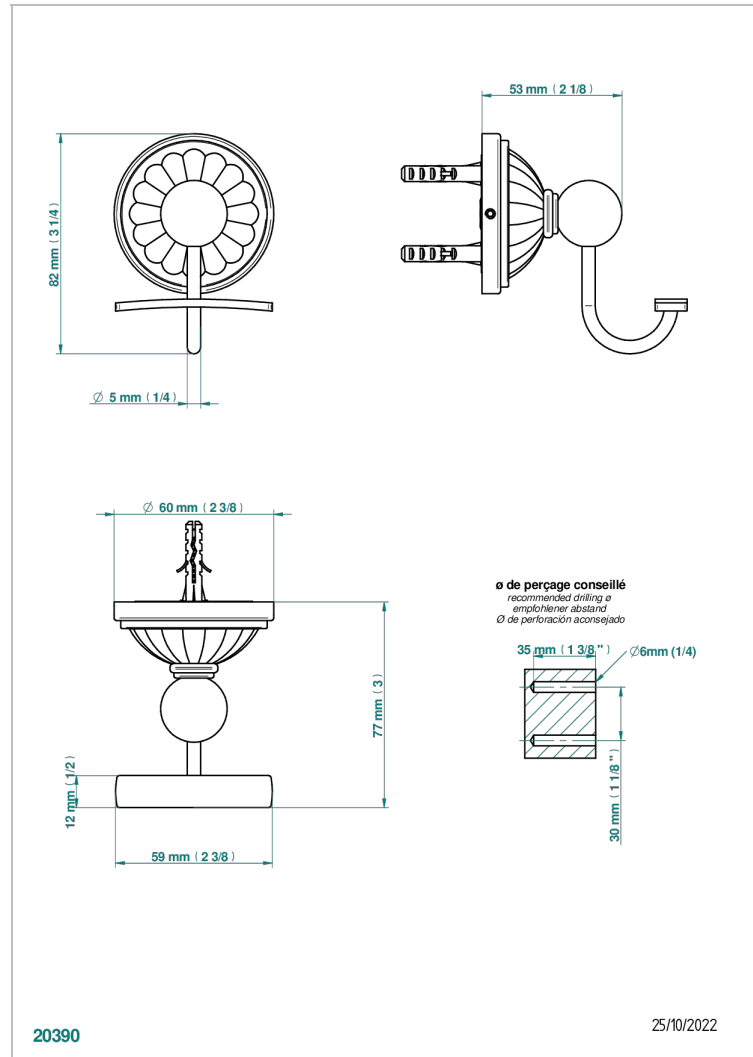

MANDARINE CRISTAL CLAIR

U1D-510

Porte-peignoir

THG[®]
PARIS

CARACTÉRISTIQUES

- Accessoire en laiton

FINITIONS DISPONIBLES

Bronze clair - D01
Chromé - A02
Chromé / doré - G02
Chromé mat - C02
Doré brillant - F01
Doré mat - F07

Nickel brillant - B01
Nickel mat - C01
Noir mat céramique - D30
Or pâle - F30
Or pâle mat - F31
Pvd blush - H62

Pvd blush mat - H60
Pvd couleur bronze brown - F33
Pvd couleur bronze brown - mat - F34
Pvd couleur doré - H52
Pvd couleur doré mat - H53
Pvd couleur laiton - H49

Pvd couleur laiton mat - H50
Pvd couleur nickel - H55
Pvd couleur nickel mat - H56
Pvd graphite - H64
Pvd graphite mat - H65
Pvd umber - H66

Pvd umber mat - H67
Vieux cuivre rouge mat - H07
Vieux nickel - H28