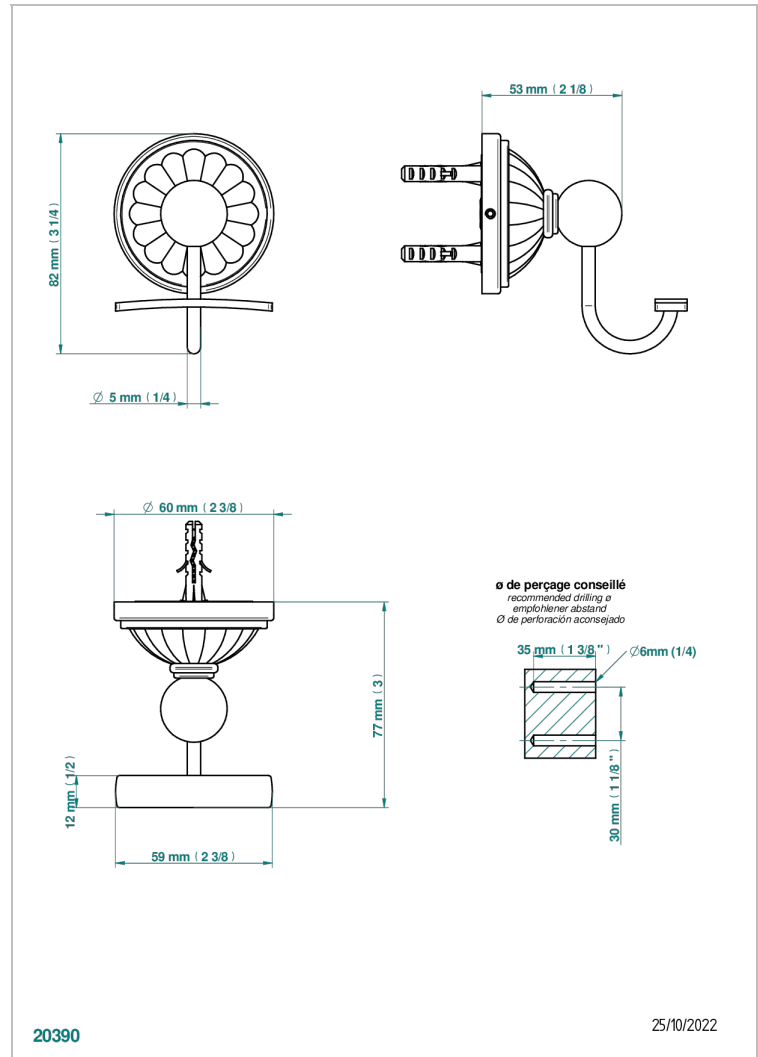

MANDARINE CRISTAL CLARO

U1D-510

Percha para albornoz

THG[®]
PARIS

CARACTERÍSTICAS

- Mandarine cristal claro
- Percha para albornoz

ACABADOS DISPONIBLES

Bronce claro - D01
Cerámica negra mate - D30
Cobre viejo mate - H07
Cromo - A02
Cromo / dorado - G02
Cromo mate - C02