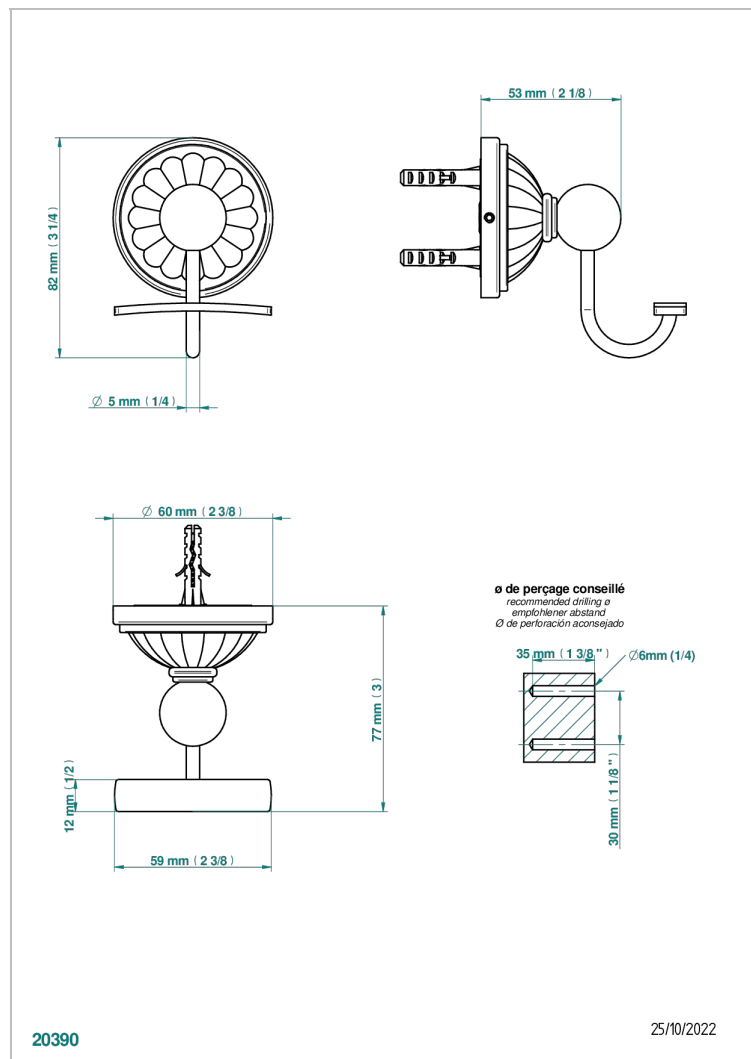

MANDARINE CO СВЕТЛЫМ ХРУСТАЛЕМ

U1D-510

Крючок для халатов поперечный

THG[®]
PARIS

ХАРАКТЕРИСТИКИ

- Mandarin со светлым хрусталём
- Крючок для халатов поперечный

ДОСТУПНЫЕ ВАРИАНТЫ ПОКРЫТИЙ

Black ceram - D30
Blush PVD - H62
Graphite PVD - H64
Matt Umber PVD - H67
Matt blush PVD - H60
Matt graphite PVD - H65