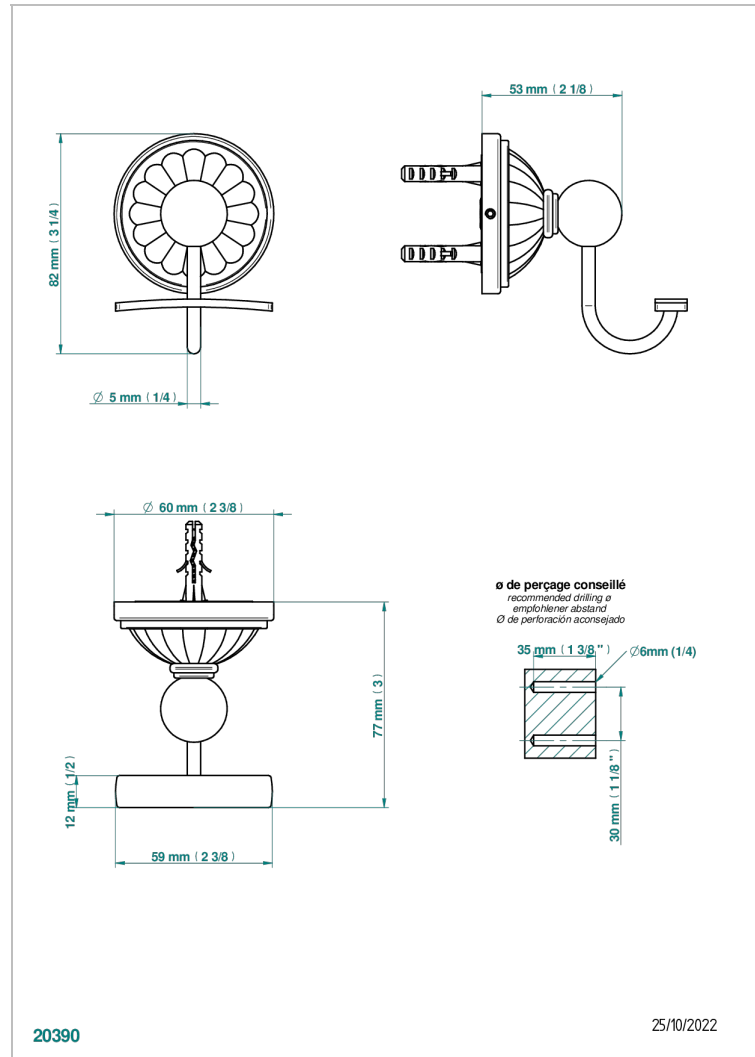

# MANDARINE CRISTAL CLAIR

U1D-510

Porte-peignoir

THG<sup>®</sup>  
PARIS

## CARACTÉRISTIQUES

- Accessoire en laiton