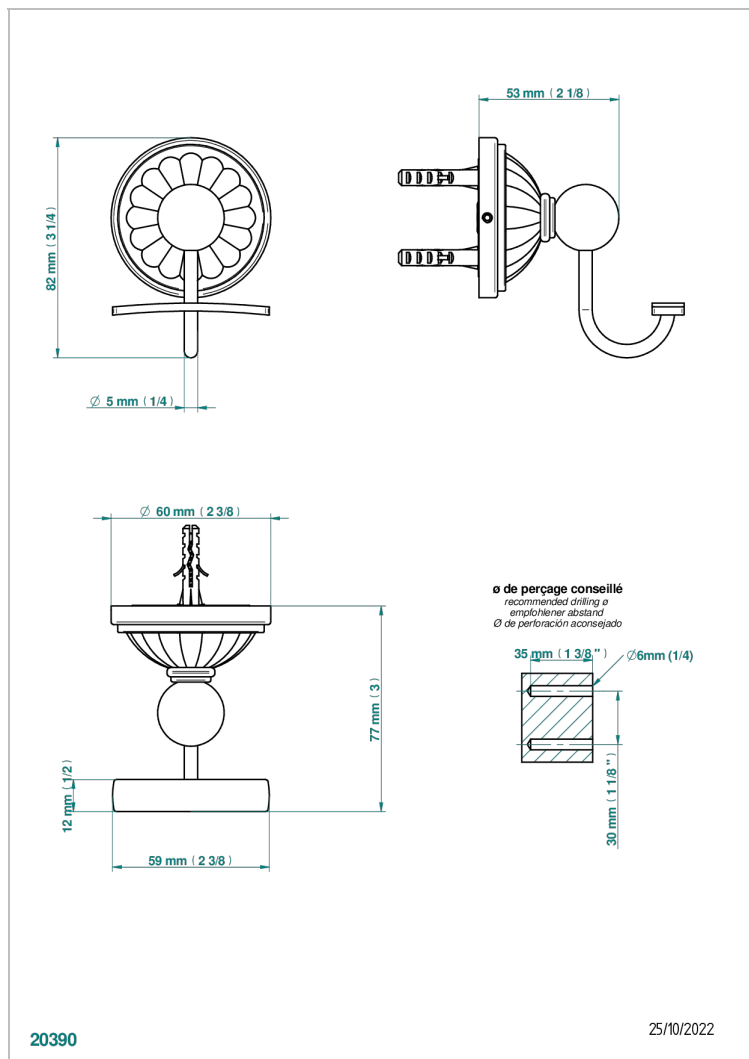

MANDARINE CRISTAL CLARO

U1D-510

Percha para albornoz

THG[®]
PARIS

CARACTERÍSTICAS

- Mandarine cristal claro
- Percha para albornoz

ACABADOS DISPONIBLES

Bronce claro - D01
Cerámica negra mate - D30
Cobre viejo mate - H07
Cromo - A02
Cromo / dorado - G02
Cromo mate - C02

Dorado - F01
Dorado mate - F07
Dorado pálido - F30
Dorado pálido mate (sin barniz) - F31
Níquel - B01
Níquel mate - C01

Níquel viejo - H28
Pvd blush - H62
Pvd blush mate - H60
Pvd color latón - H49
Pvd color latón mate - H50
Pvd color níquel - H55