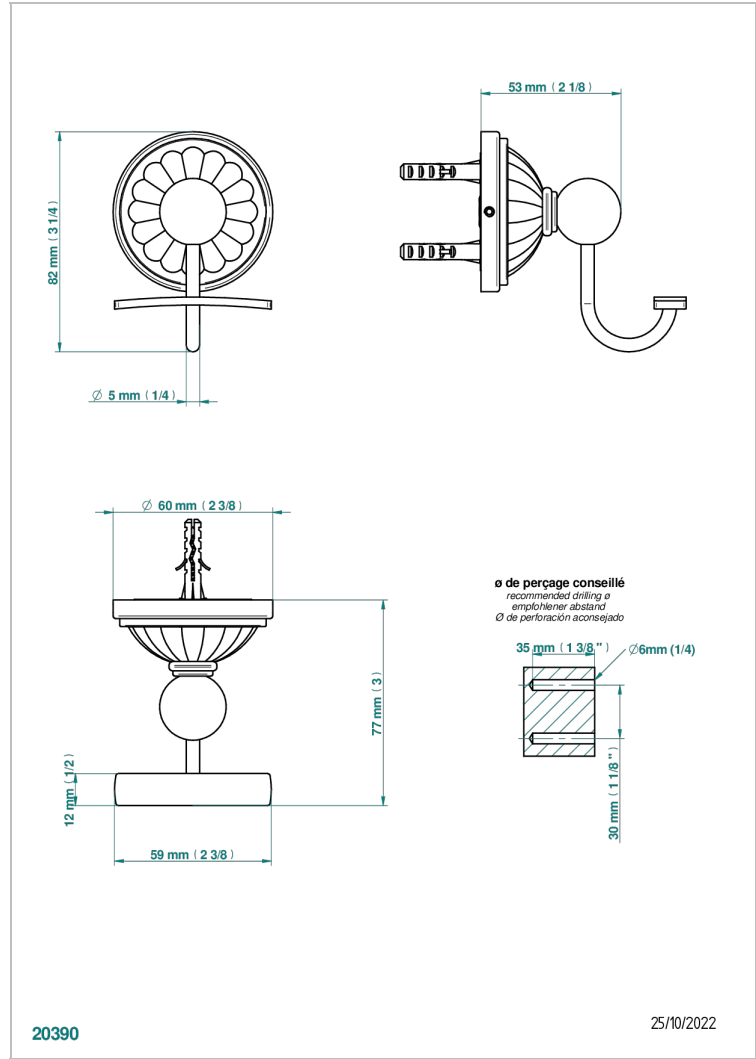

MANDARINE CLEAR CRYSTAL

U1D-510

浴衣钩

THG[®]
PARIS

特色

- Mandarin Clear crystal
- 浴衣钩

可选饰面

Black ceram - D30
Blush PVD - H62
Graphite PVD - H64
Matt Umber PVD - H67
Matt blush PVD - H60
Matt graphite PVD - H65

抛光镍 - B01
浅金 - F30
漆面铜 - D01