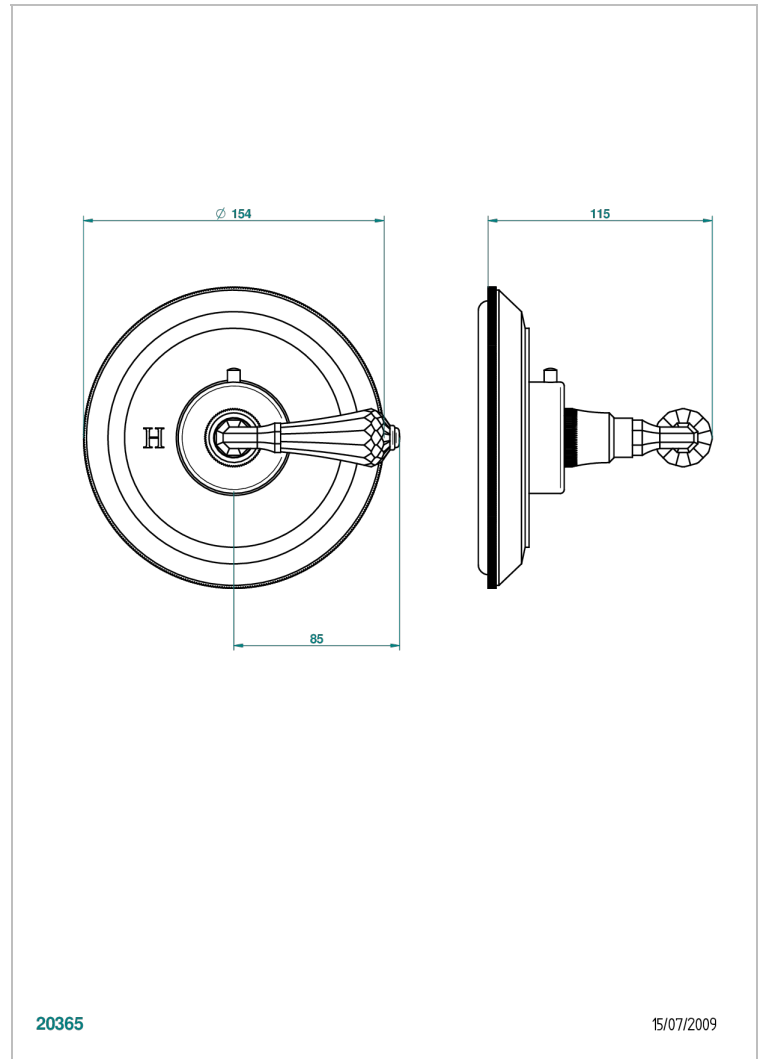

# ART DECO CRISTAL

A56-15EN16EM

Garniture pour mitigeur thermostatique Eurotherm 8105N, 8200N, 8300

THG<sup>®</sup>  
PARIS

## CARACTÉRISTIQUES

- Façade pour mitigeur thermostatique référence 8105N,8200N, 8300
- A utiliser avec robinets d'arrêt muraux 30, 32
- Bouton de thermostatique avec butée de température réglable à 38°C