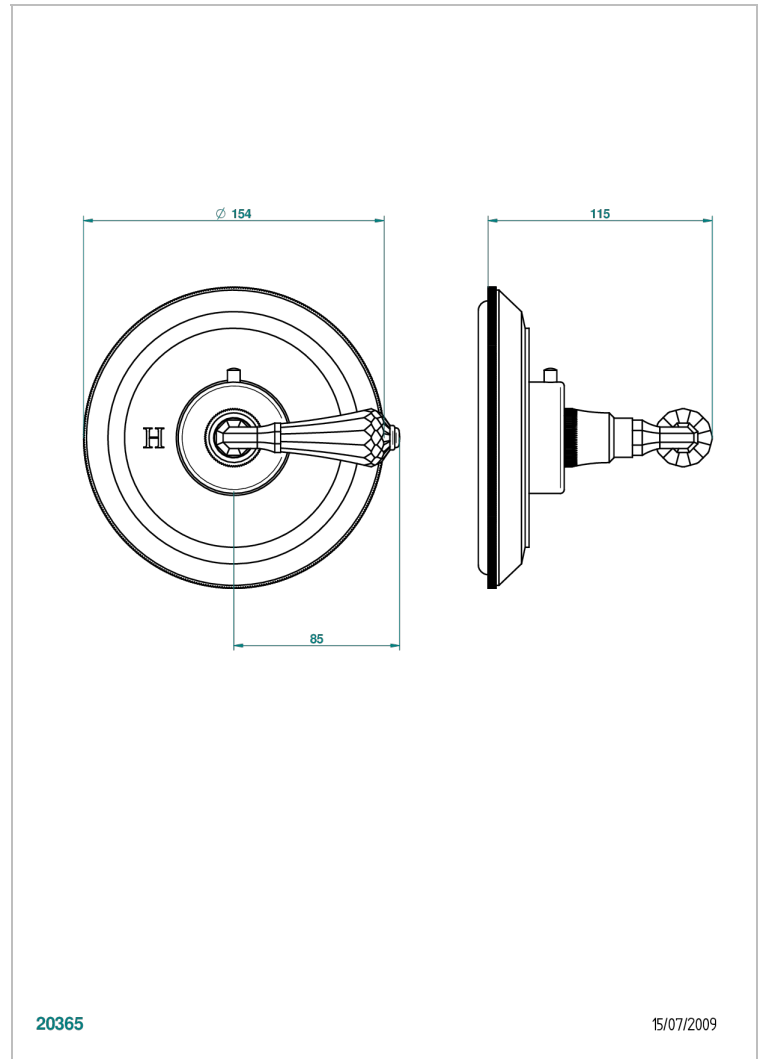

ART DECO CRYSTAL

A56-15EN16EM

Placa y boton de regulaci3n para termostato eurotherm 8105n-8200n-8300

THG[®]
PARIS

20365

15/07/2009

CARACTERÍSTICAS

- Art Déco Crystal
- Placa y boton de regulaci3n para termostato eurotherm 8105n-8200n-8300