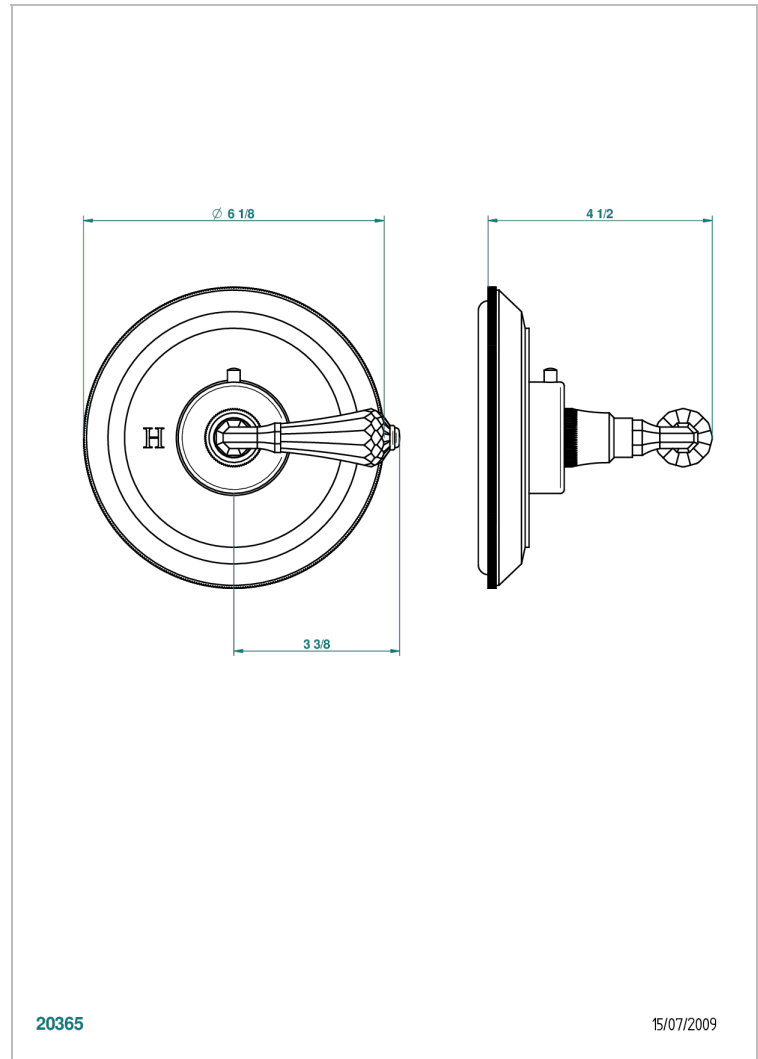

ART DECO CRISTAL

A56-15EN16EM

Garniture pour mitigeur thermostatique Eurotherm 8105N, 8200N, 8300

THG[®]
PARIS

CARACTÉRISTIQUES

- Façade pour mitigeur thermostatique référence 8105N,8200N, 8300
- A utiliser avec robinets d'arrêt muraux 30, 32
- Bouton de thermostatique avec butée de température réglable à 38°C