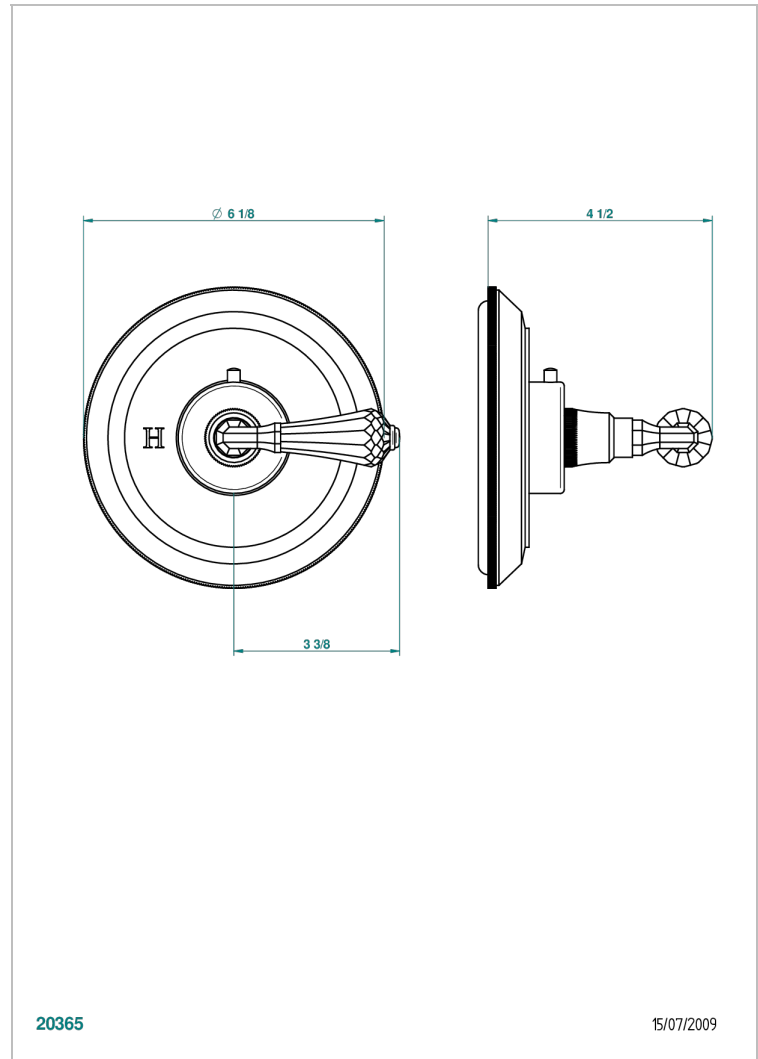

# ART DECO CRYSTAL

A56-15EN16EM

Placa y boton de regulaci3n para termostato eurotherm 8105n-8200n-8300

THG<sup>®</sup>  
PARIS

## CARACTERÍSTICAS

- Art Déco Crystal
- Placa y boton de regulaci3n para termostato eurotherm 8105n-8200n-8300