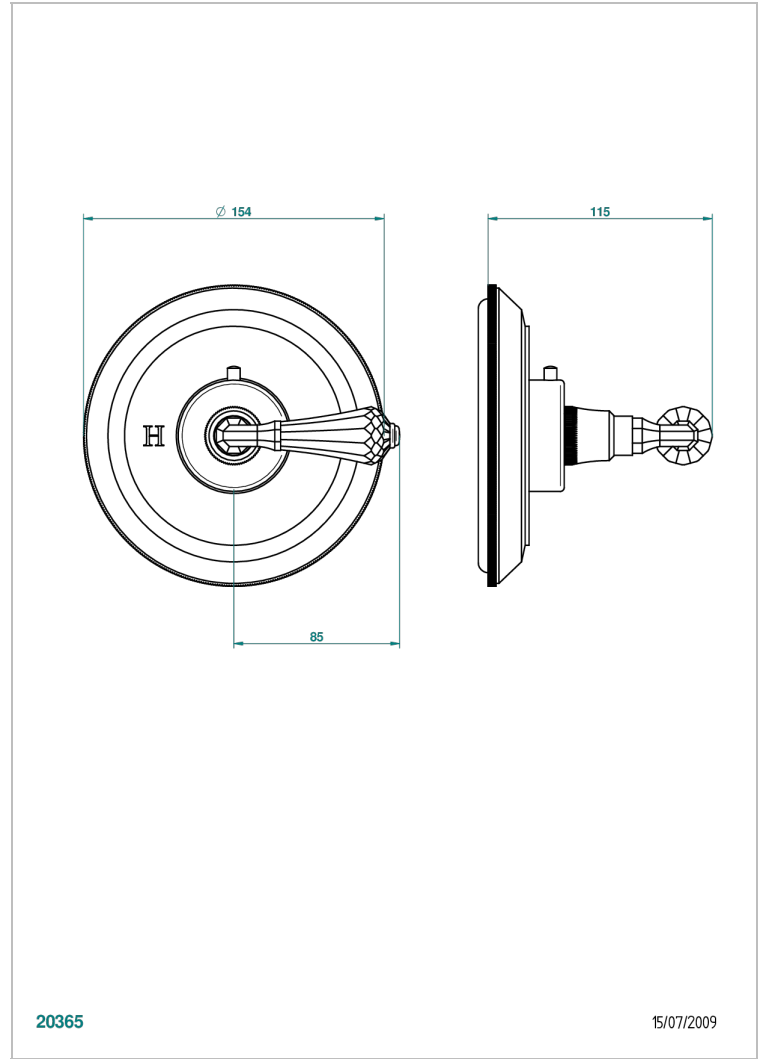

ART DECO CRISTAL

A56-15EN16EM

Garniture pour mitigeur thermostatique Eurotherm 8105N, 8200N, 8300

THG[®]
PARIS

CARACTÉRISTIQUES

- Façade pour mitigeur thermostatique référence 8105N,8200N, 8300
- A utiliser avec robinets d'arrêt muraux 30, 32
- Bouton de thermostatique avec butée de température réglable à 38°C

PRODUITS ASSOCIÉS

- Ref. G00-8105N Mitigeur Eurotherm avec cartouche à élément de cire, 1/2" 40 l/min
- Ref. G00-8200N Mitigeur Eurotherm 3/4" 80 l/min

FINITIONS DISPONIBLES

Bronze clair - D01
Chromé - A02
Chromé / doré - G02
Chromé mat - C02
Doré brillant - F01
Doré mat - F07