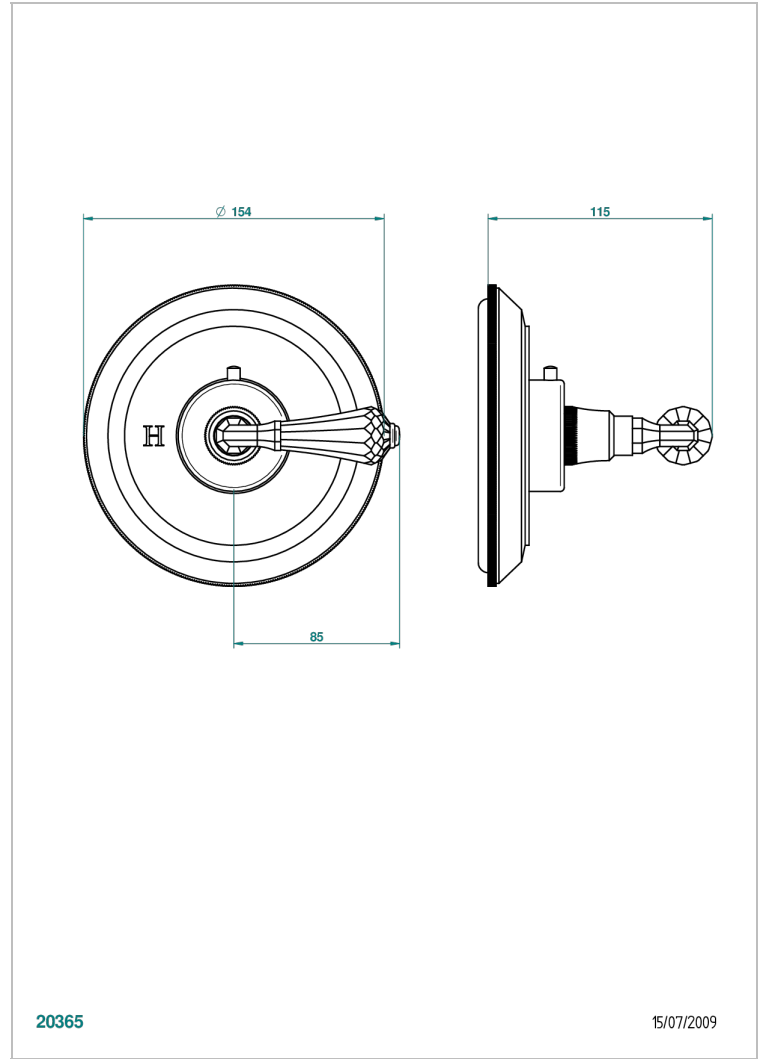

ART DECO CRYSTAL

A56-15EN16EM

Placa y boton de regulaciÓn para termostato eurotherm 8105n-8200n-8300

THG[®]
PARIS

CARACTERÍSTICAS

- Art Déco Crystal
- Placa y boton de regulaciÓn para termostato eurotherm 8105n-8200n-8300

PRODUCTOS RELACIONADOS

- Ref. G00-8105N Cuerpo de empotrar : termostato eurotherm 1/2" (40l/mn) sin regulaciÓn de caudal
- Ref. G00-8200N Cuerpo de empotrar : termostato eurotherm 3/4" (80l/mn) sin regulaciÓn de caudal