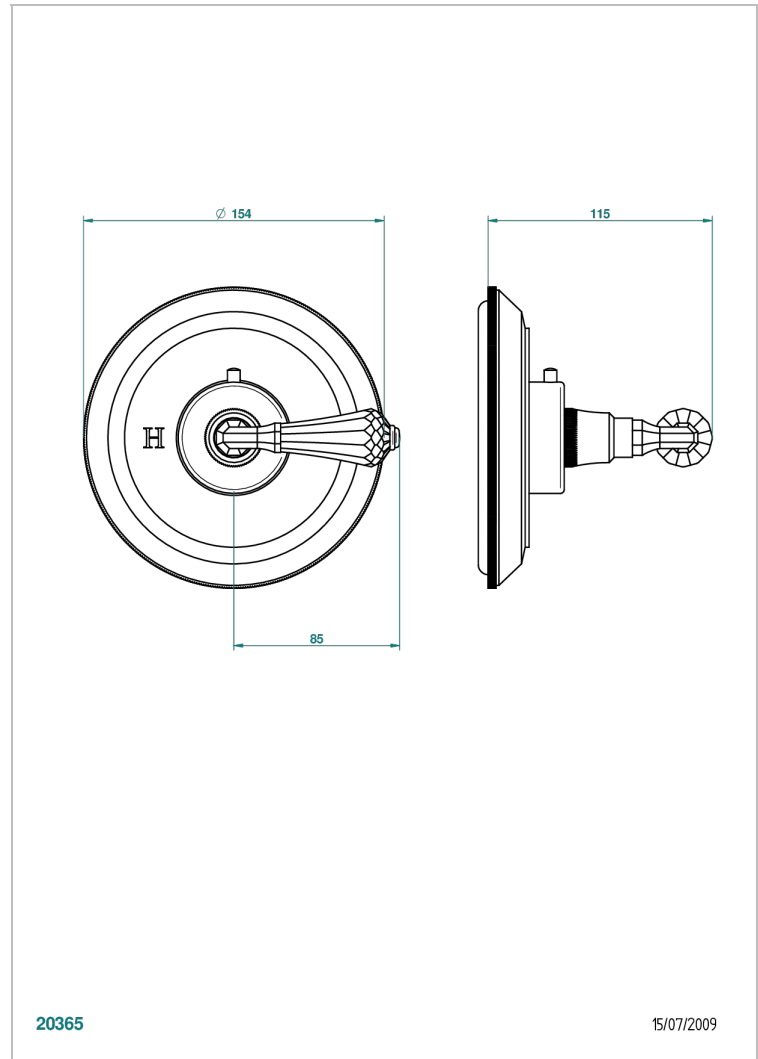

ART DECO, KRISTALL

A56-15EN16EM

Garnitur für Thermostat 8105N, 8200N, 8300

THG[®]
PARIS

EIGENSCHAFTEN

- Art Déco, Kristall
- Garnitur für Thermostat 8105N, 8200N, 8300

ÄHNLICHE PRODUKTE

- Ref. G00-8105N Thermostat-batterie 1/2" zur unterputzmontage, 40l/min., mit wachselement
- Ref. G00-8200N Thermostat-batterie 3/4" zur unterputzmontage, 80 l/min