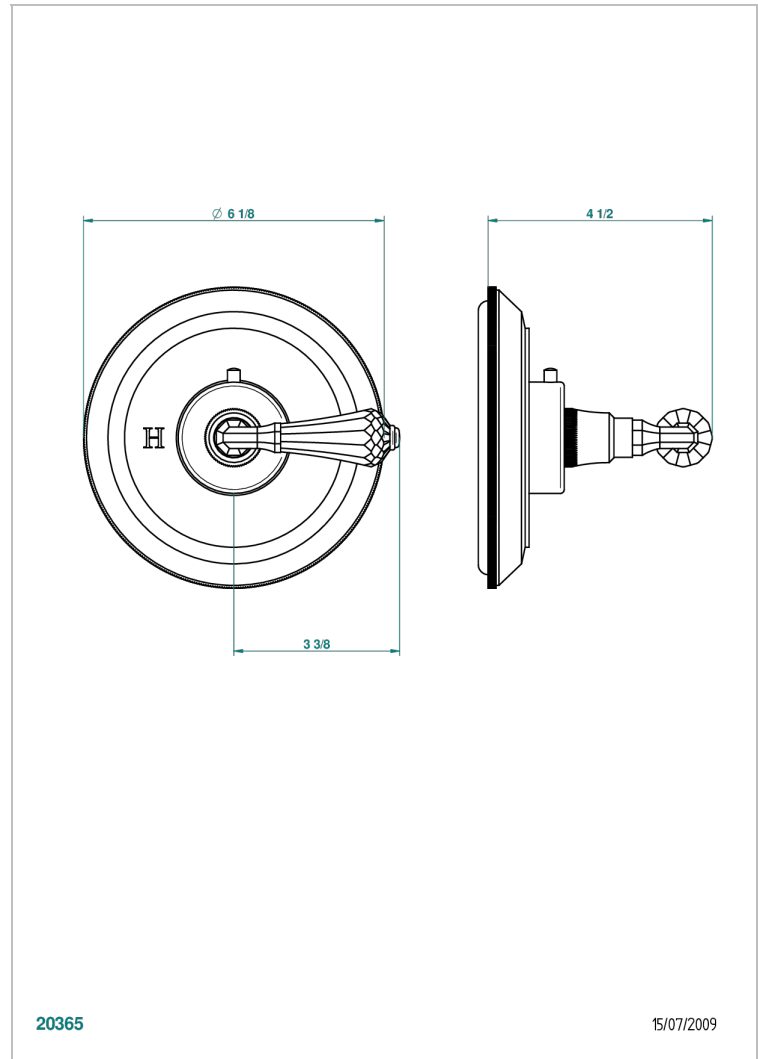

ART DECO CRISTAL

A56-15EN16EM

Garniture pour mitigeur thermostatique Eurotherm 8105N, 8200N, 8300

THG[®]
PARIS

CARACTÉRISTIQUES

- Façade pour mitigeur thermostatique référence 8105N,8200N, 8300
- A utiliser avec robinets d'arrêt muraux 30, 32
- Bouton de thermostatique avec butée de température réglable à 38°C

PRODUITS ASSOCIÉS

- Ref. G00-8105N Mitigeur Eurotherm avec cartouche à élément de cire, 1/2" 40 l/min
- Ref. G00-8200N Mitigeur Eurotherm 3/4" 80 l/min

FINITIONS DISPONIBLES

Bronze clair - D01
Chromé - A02
Chromé / doré - G02
Chromé mat - C02
Doré brillant - F01
Doré mat - F07