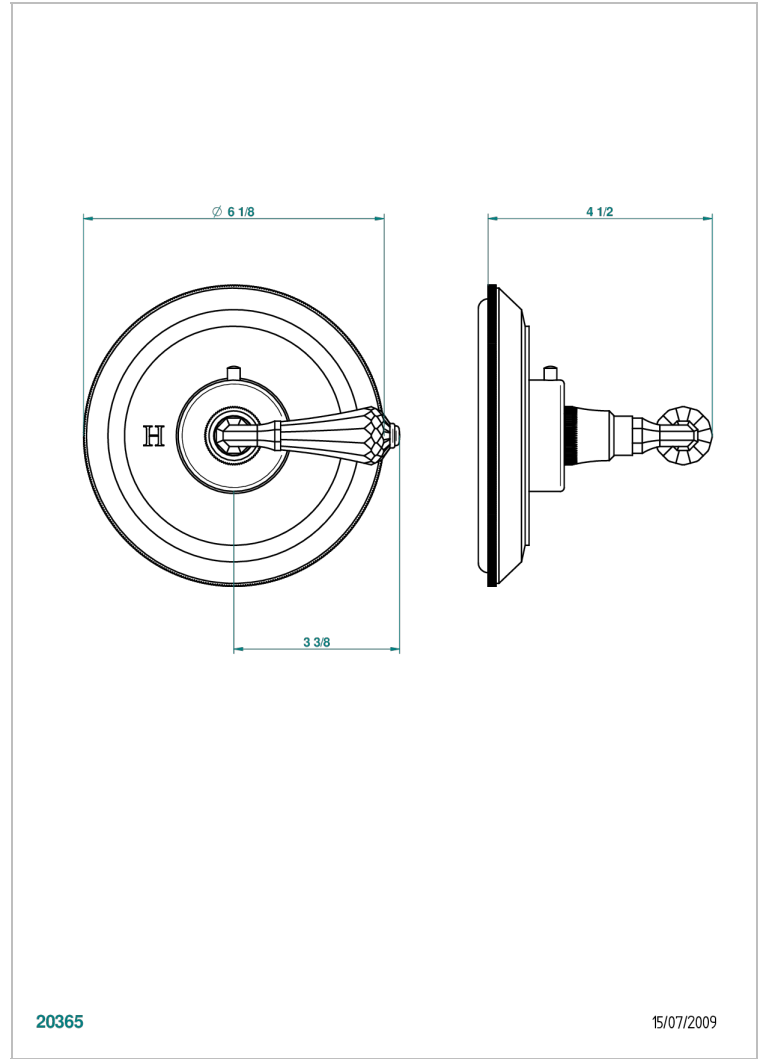

# ART DECO CRYSTAL

A56-15EN16EM

Placa y boton de regulaciÓn para termostato eurotherm 8105n-8200n-8300

THG<sup>®</sup>  
PARIS

## CARACTERÍSTICAS

- Art Déco Crystal
- Placa y boton de regulaciÓn para termostato eurotherm 8105n-8200n-8300

## PRODUCTOS RELACIONADOS

- Ref. G00-8105N Cuerpo de empotrar : termostato eurotherm 1/2" (40l/mn) sin regulaciÓn de caudal
- Ref. G00-8200N Cuerpo de empotrar : termostato eurotherm 3/4" (80l/mn) sin regulaciÓn de caudal