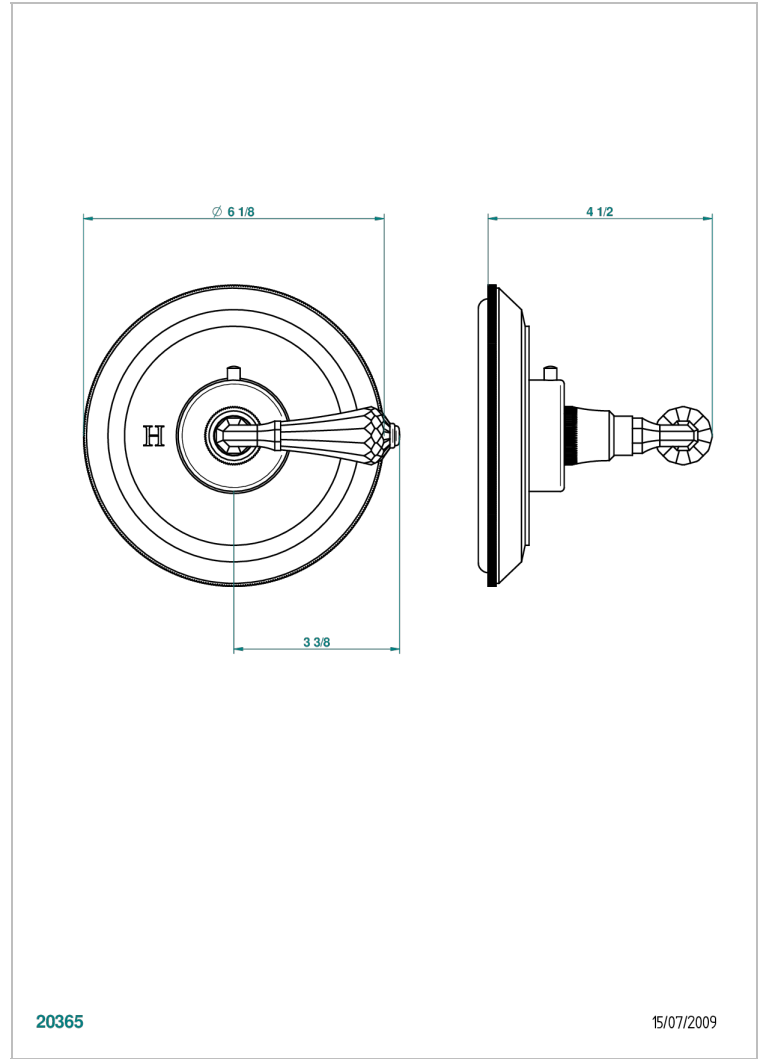

ART DECO, KRISTALL

A56-15EN16EM

Garnitur für Thermostat 8105N, 8200N, 8300

THG[®]
PARIS

EIGENSCHAFTEN

- Art Déco, Kristall
- Garnitur für Thermostat 8105N, 8200N, 8300

ÄHNLICHE PRODUKTE

- Ref. G00-8105N Thermostat-batterie 1/2" zur unterputzmontage, 40l/min., mit wachselement
- Ref. G00-8200N Thermostat-batterie 3/4" zur unterputzmontage, 80 l/min