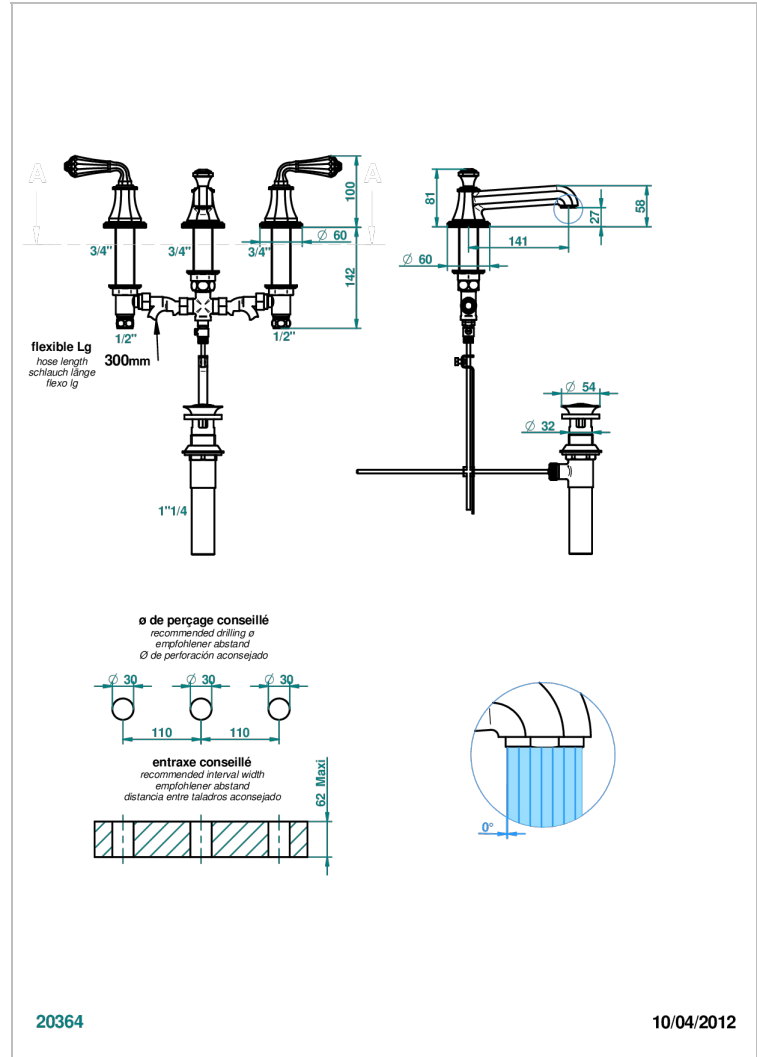

ART DECO CRYSTAL

A56-151M/US

Rim mounted 3-hole basin mixer with waste for marble

THG[®]
PARIS

CARACTERÍSTICAS

- Art Déco Crystal
- Rim mounted 3-hole basin mixer with waste for marble

ESPECIFICACIONES TÉCNICAS

- Reconnaté : 3 bars (max. 5 bars) - Advised : 43,5 psi (max. 72 psi)
- 5,7 l/min à 3 bars (1.5 gpm at 43.5 psi)

ACABADOS DISPONIBLES

Bronce claro - D01
Cerámica negra mate - D30
Cobre viejo mate - H07
Cromo - A02
Cromo / dorado - G02
Cromo mate - C02