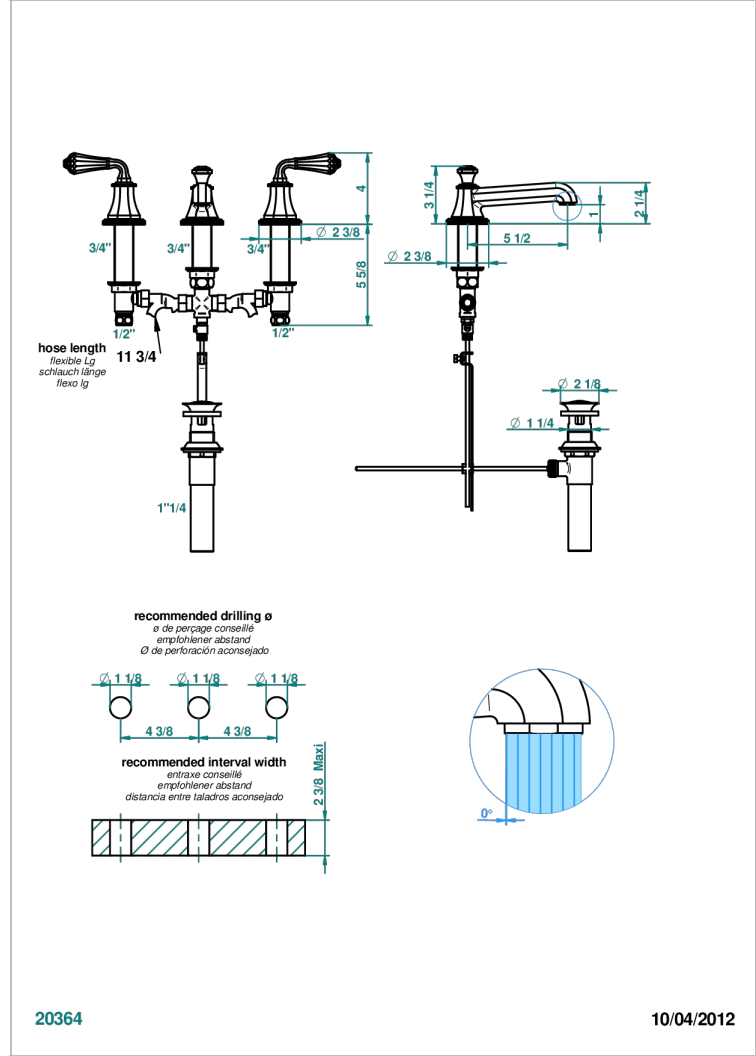

ART DECO CRYSTAL

A56-151M/US

Rim mounted 3-hole basin mixer with waste for marble

THG[®]
PARIS

CARACTERÍSTICAS

- Art Déco Crystal
- Rim mounted 3-hole basin mixer with waste for marble

ESPECIFICACIONES TÉCNICAS

- Recommandé : 3 bars (max. 5 bars) - Advised : 43,5 psi (max. 72 psi)
- 5,7 l/min à 3 bars (1.5 gpm at 43.5 psi)

ACABADOS DISPONIBLES

Bronce claro - D01
Cerámica negra mate - D30
Cobre viejo mate - H07
Cromo - A02
Cromo / dorado - G02
Cromo mate - C02