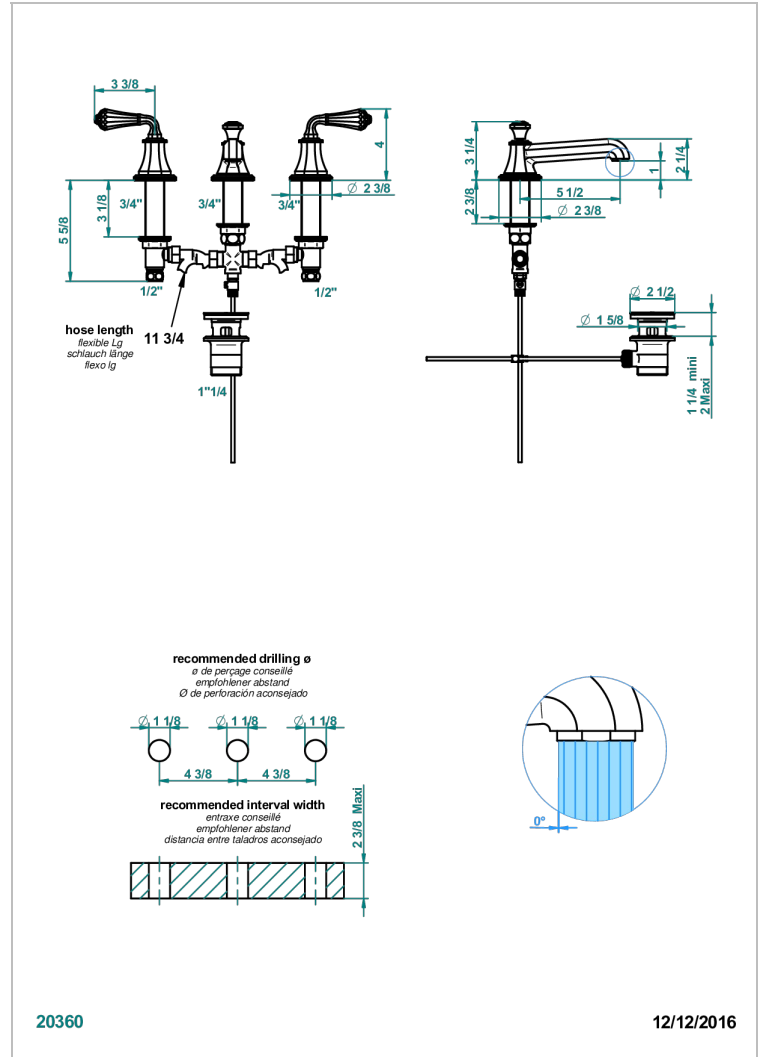

# ART DECO CRYSTAL

A56-151M

3孔台盆龙头，带下水器，大理石紧固件

THG<sup>®</sup>  
PARIS

## 特色

- ACS : 18ACCLY393
- NF : NF EN 200 - IA - Chrome
- SVGW-SSIGE : 1901-6813

## 技术特征

- Recommandé : 3 bars (max. 5 bars) - Advised : 43,5 psi (max. 72 psi)
- 8,3 l/min à 3 bars (2.2 gpm at 43.5 psi)