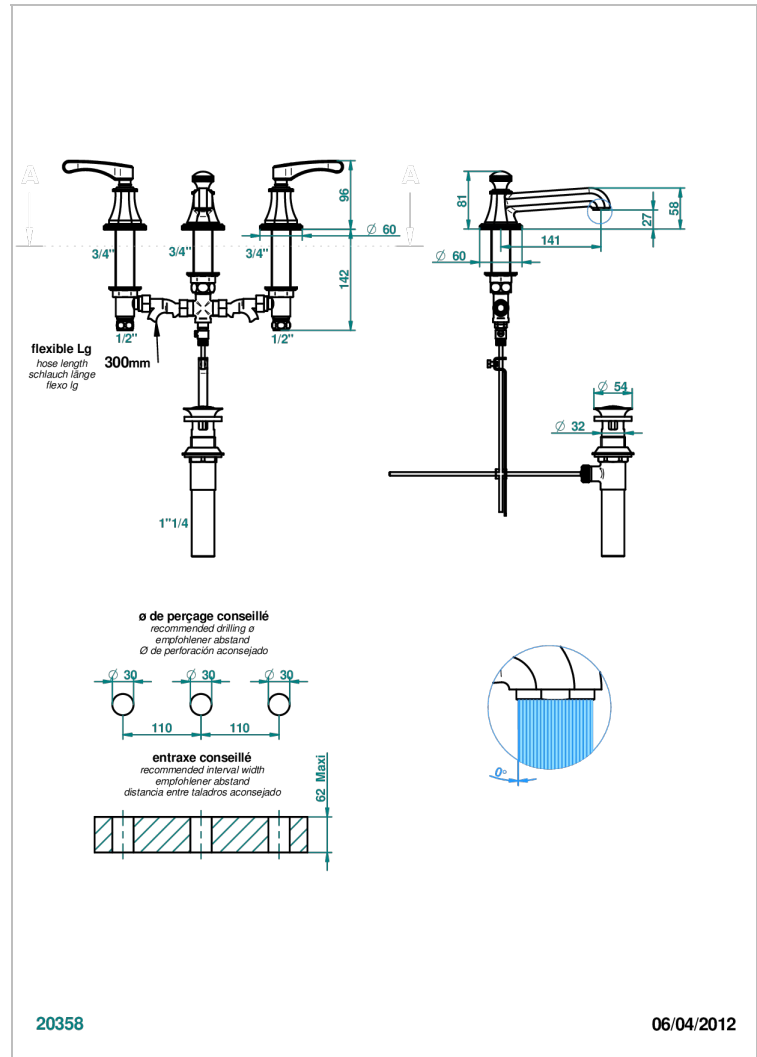

ART DECO CON MANETAS

A55-151M/US

Rim mounted 3-hole basin mixer with waste for marble

THG[®]
PARIS

CARACTERÍSTICAS

- Art Deco con manetas
- Rim mounted 3-hole basin mixer with waste for marble

ESPECIFICACIONES TÉCNICAS

- Recommandé : 3 bars (max. 5 bars) - Advised : 43,5 psi (max. 72 psi)
- 5,7 l/min à 3 bars (1.5 gpm at 43.5 psi)

ACABADOS DISPONIBLES

Bronce claro - D01
Cerámica negra mate - D30
Cobre viejo mate - H07
Cromo - A02
Cromo / dorado - G02
Cromo mate - C02