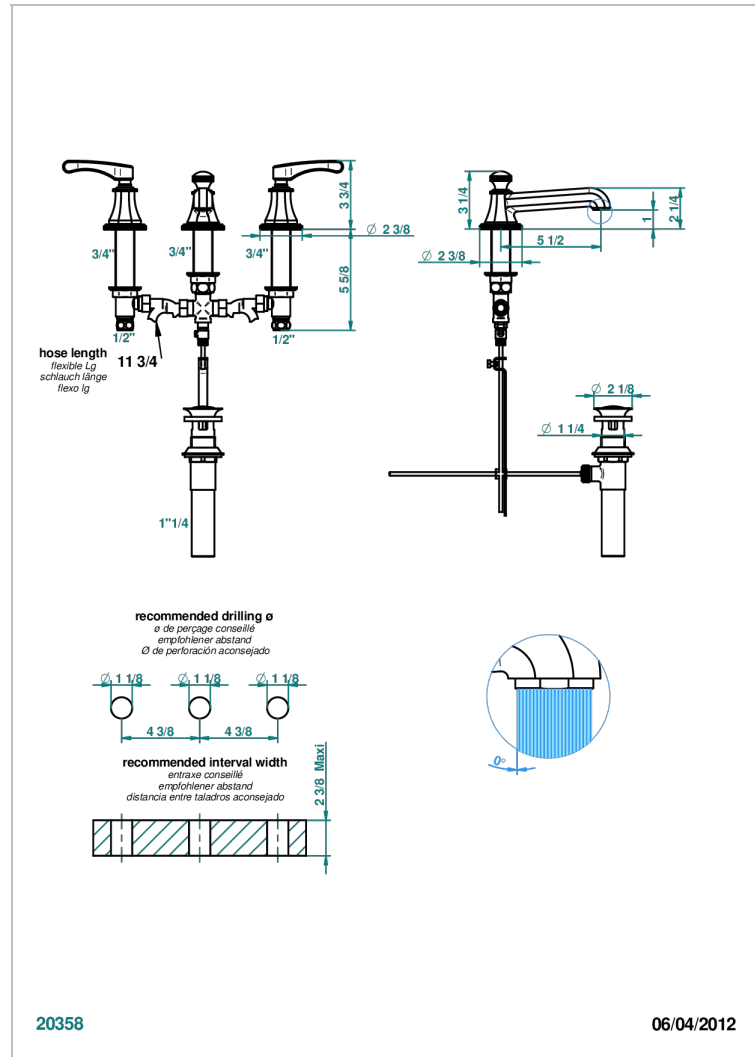

ART DECO CON MANETAS

A55-151M/US

Rim mounted 3-hole basin mixer with waste for marble

THG[®]
PARIS

CARACTERÍSTICAS

- Art Deco con manetas
- Rim mounted 3-hole basin mixer with waste for marble

ESPECIFICACIONES TÉCNICAS

- Recommandé : 3 bars (max. 5 bars) - Advised : 43,5 psi (max. 72 psi)
- 5,7 l/min à 3 bars (1.5 gpm at 43.5 psi)

ACABADOS DISPONIBLES

Bronce claro - D01
Cerámica negra mate - D30
Cobre viejo mate - H07
Cromo - A02
Cromo / dorado - G02
Cromo mate - C02