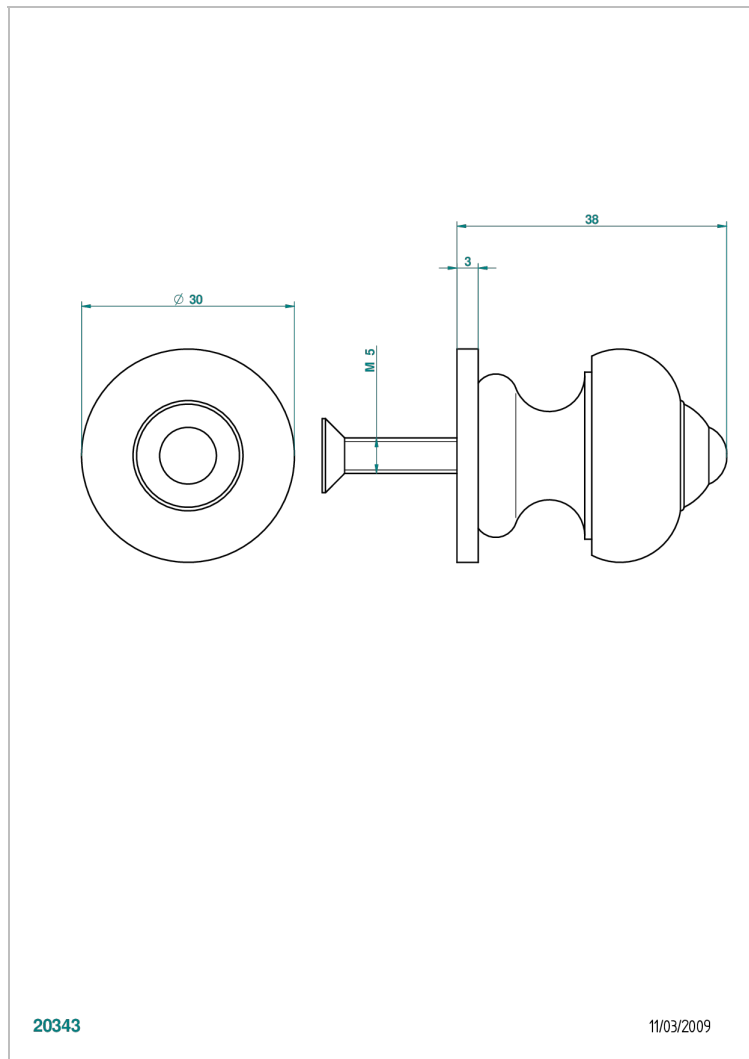

# BROADWAY WITH LEVER

A04-26BP

中号按钮

THG<sup>®</sup>  
PARIS

20343

11/03/2009

## 特色

- Broadway with Lever
- 中号按钮