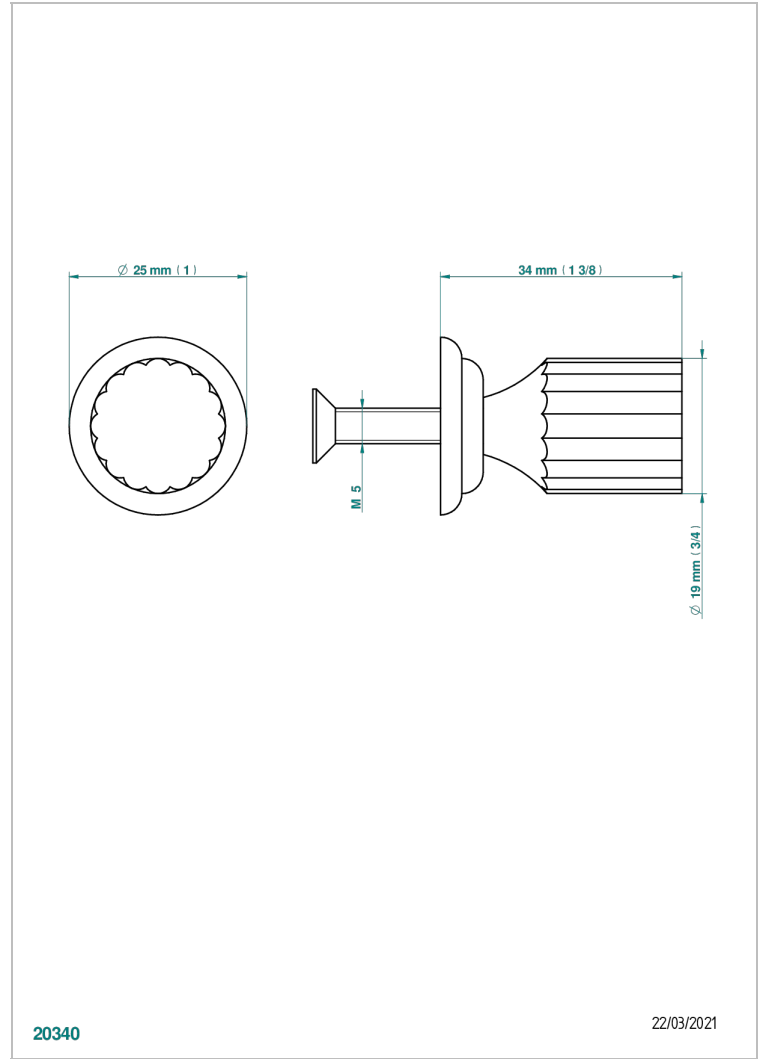

JAIPUR ONICE NEGRO

A9C-26BT

Tirador modelo pequeño

THG[®]
PARIS

20340

22/03/2021

CARACTERÍSTICAS

- Jaipur Onice Negro
- Tirador modelo pequeño