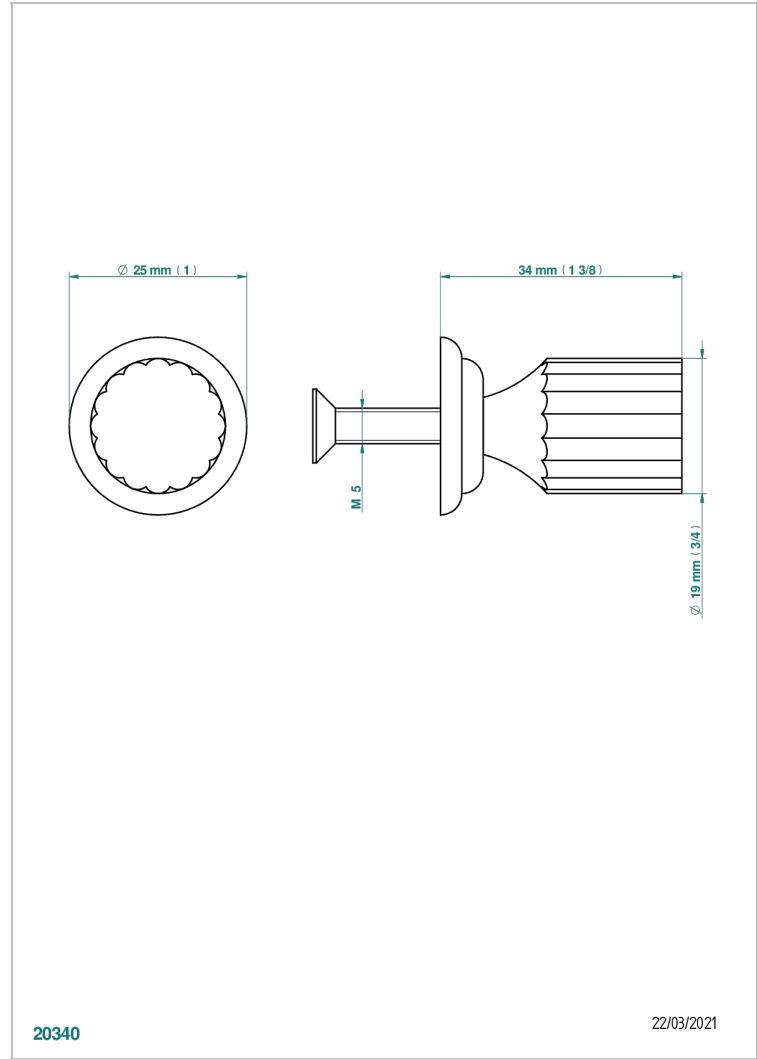

JAIPUR ONICE NEGRO

A9C-26BT

Tirador modelo pequeño

THG®
PARIS

20340

22/03/2021

CARACTERÍSTICAS

- Jaipur Onice Negro
- Tirador modelo pequeño

ACABADOS DISPONIBLES

Bronce claro - D01
Cerámica negra mate - D30
Cobre viejo mate - H07
Cromo - A02
Cromo / dorado - G02
Cromo mate - C02

Dorado - F01
Dorado mate - F07
Dorado pálido - F30
Dorado pálido mate (sin barniz) - F31
Níquel - B01
Níquel mate - C01

Níquel viejo - H28
Pvd blush - H62
Pvd blush mate - H60
Pvd color latón - H49
Pvd color latón mate - H50
Pvd color níquel - H55

Pvd color níquel mate - H56
Pvd color oro - H52
Pvd color oro mate - H53
Pvd grafito - H64
Pvd grafito mate - H65
Pvd marrón bronce - F33

Pvd marrón bronce mate - F34
Pvd umber - H66
Pvd umber mate - H67