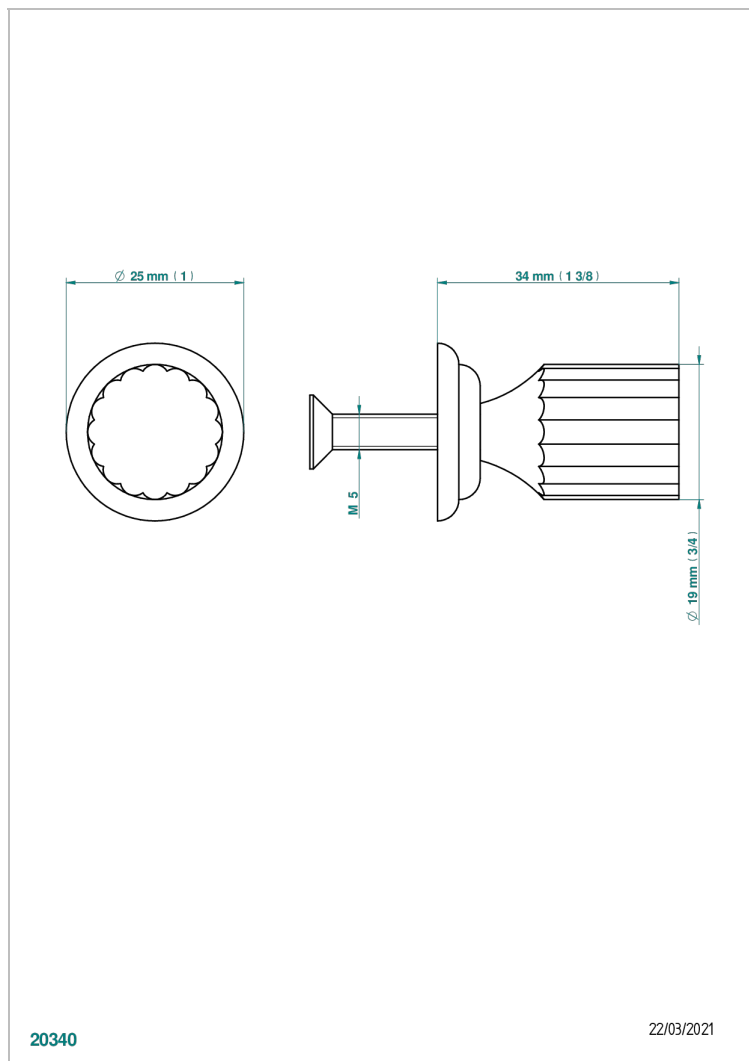

# JAIPUR CRISTAL SATINADO

A9B-26BT

Tirador modelo pequeño

THG<sup>®</sup>  
PARIS

20340

22/03/2021

## CARACTERÍSTICAS

- Jaipur Cristal Satinado
- Tirador modelo pequeño