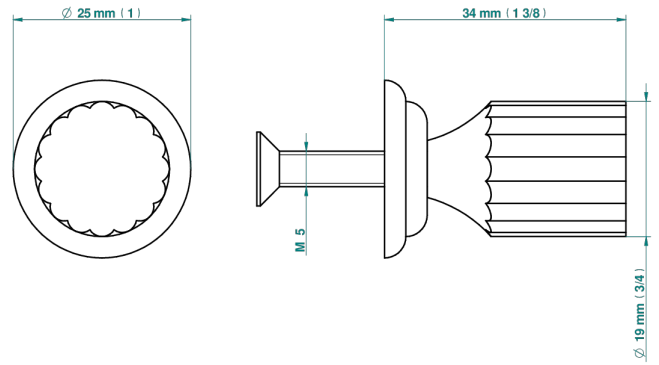

# JAIPUR CRISTAL SATINADO

A9B-26BT

Tirador modelo pequeño

THG<sup>®</sup>  
PARIS

20340

22/03/2021

## CARACTERÍSTICAS

- Jaipur Cristal Satinado
- Tirador modelo pequeño