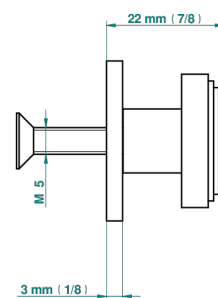

SYSTEM SMOOTH METAL WITH LEVER

G9B-26BP

Tirador medio modelo

THG[®]
PARIS

20334

25/01/2022

CARACTERÍSTICAS

- System Smooth Metal with lever
- Tirador medio modelo