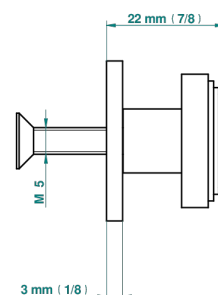

SYSTEM SMOOTH METAL WITH LEVER

G9B-26BP

Tirador medio modelo

THG[®]
PARIS

20334

25/01/2022

CARACTERÍSTICAS

- System Smooth Metal with lever
- Tirador medio modelo