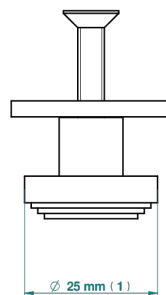

SYSTEM SMOOTH METAL WITH LEVER

G9B-26BP

Tirador medio modelo

THG[®]
PARIS

20334

25/01/2022

CARACTERÍSTICAS

- System Smooth Metal with lever
- Tirador medio modelo