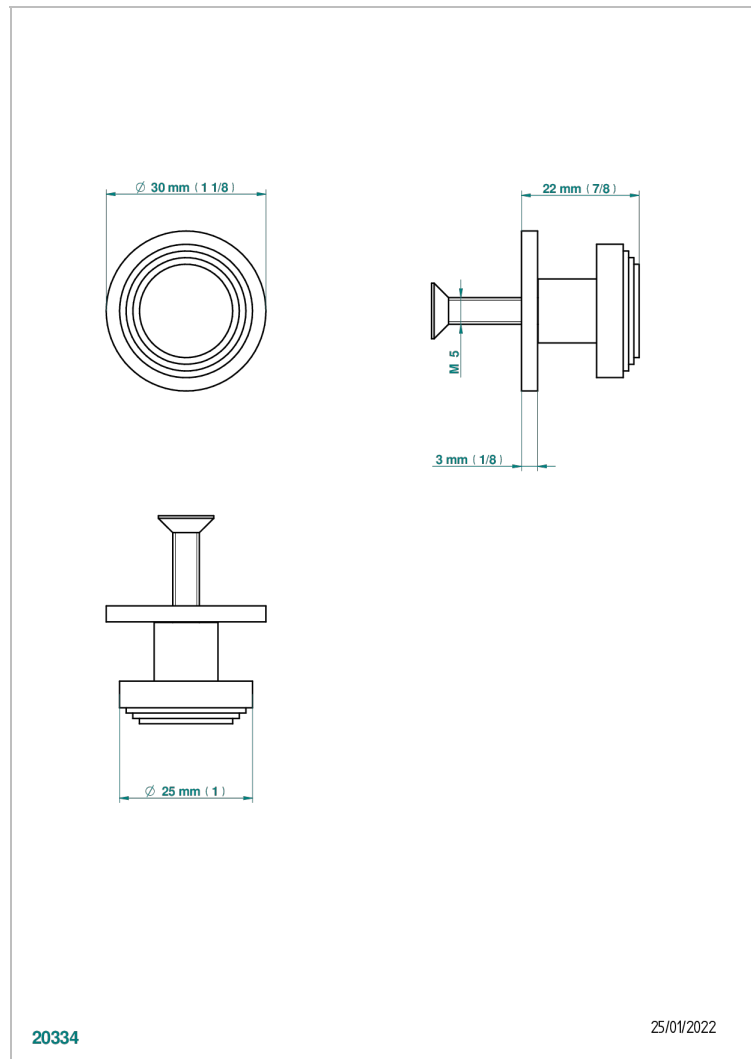

SYSTEM SMOOTH METAL

G9A-26BP

Tirador medio modelo

THG[®]
PARIS

CARACTERÍSTICAS

- System Smooth Metal
- Tirador medio modelo

ACABADOS DISPONIBLES

Bronce claro - D01
Cerámica negra mate - D30
Cobre viejo mate - H07
Cromo - A02
Cromo mate - C02
Dorado - F01

Dorado mate - F07
Dorado pálido - F30
Dorado pálido mate (sin barniz) - F31
Níquel - B01
Níquel mate - C01
Níquel viejo - H28

Polished chrome with gold inlay - GA1
Pvd blush - H62
Pvd blush mate - H60
Pvd color latón - H49
Pvd color latón mate - H50
Pvd color níquel - H55